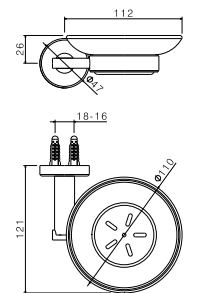

CODICE	COLORAZIONE	FINITURA	EAN	LISTINO
T20311S	Brushed	● AISI 304	8055715597316	€ 53

Appendino doppio in acciaio inox.

ENG - Sedi ullore doloreniae mosaper natenti oreiur rem reicips untianti volupid moluptatquis dignis quantintibus restium necus volest, nem que officiam aut perio. Cum aliqui cullent pelita.