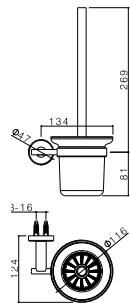

Porta scopino completo a muro in acciaio inox.

ENG - Sedi ullore doloreniae mosaper natenti oreiur rem reicips untianti volupid moluptatquis dignis quantintibus restium necus volest, nem que officiam aut perio. Cum aliqui cullent pelita.

CODICE	COLORAZIONE	FINITURA	EAN	LISTINO
T20340S	Brushed	● AISI 304	8055715597354	€ 62