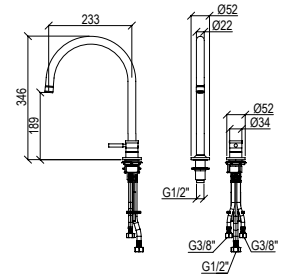

CODICE	COLORAZIONE	FINITURA	EAN	LISTINO
T84193S	Brushed	● AISI 316L	8055715590409	€ 710
T84193C	Copper	● AISI 316L	8055715590416	€ 1.077
T84193B	Black	● AISI 316L	8055715590423	€ 1.077
T84193G	Gold	● AISI 316L	8055715590430	€ 1.077

Miscelatore per lavabo 2 fori in acciaio inox 316L senza scarico, con bocca bassa, aeratore anticalcare M18, 5x1 e flessibili di collegamento G3/8" inclusi.

ENG - Sedi ullore doloreniae mosaper natenti oreiur rem reicips untianti volupid moluptatquis dignis quantintibus restium necus volest, nem que officiam aut perio. Cum aliqui cullent pelita.