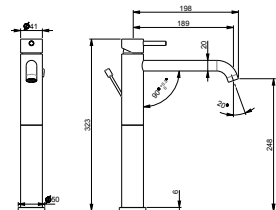

CODICE	COLORAZIONE	FINITURA	EAN	LISTINO
T20020S	Brushed	● AISI 304	8055715597026	€ 267