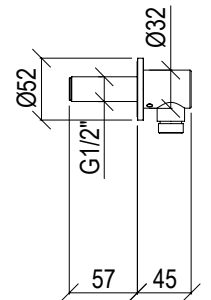

CODICE	COLORAZIONE	FINITURA	EAN	LISTINO
T34068S	Brushed	● AISI 316L	8055715592083	€ 247
T34068C	Copper	● AISI 316L	8055715592090	€ 382
T34068B	Black	● AISI 316L	8055715592106	€ 382
T34068G	Gold	● AISI 316L	8055715592113	€ 382

Supporto per doccia mobile "duplex" in acciaio inox 316L.

ENG - Sedi ullore doloreniae mosaper natenti oreiur rem reicips untianti volupid moluptatquis dignis quantintibus restium necus volest, nem que officiam aut perio. Cum aliqui cullent pelita.