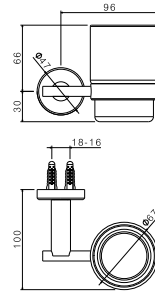

Supporto con bicchiere a muro in acciaio inox.

ENG - Sedi ullore doloreniae mosaper natenti oreiur rem reicips untianti volupid moluptatquis dignis quantintibus restium necus volest, nem que officiam aut perio. Cum aliqui cullent pelita.

CODICE	COLORAZIONE	FINITURA	EAN	LISTINO
T20300S	Brushed	● AISI 304	8055715597293	€ 47

Porta salviette aperto in acciaio inox.

ENG - Sedi ullore doloreniae mosaper natenti oreiur rem reicips untianti volupid moluptatquis dignis quantintibus restium necus volest, nem que officiam aut perio. Cum aliqui cullent pelita.

CODICE	COLORAZIONE	FINITURA	EAN	LISTINO
T20315S	Brushed	● AISI 304	8055715597323	€ 40

Porta salviette in acciaio inox da 600 mm.

ENG - Sedi ullore doloreniae mosaper natenti oreiur rem reicips untianti volupid moluptatquis dignis quantintibus restium necus volest, nem que officiam aut perio. Cum aliqui cullent pelita.

CODICE	COLORAZIONE	FINITURA	EAN	LISTINO
T20310S	Brushed	● AISI 304	8055715597309	€ 58

Porta sapone a muro in acciaio inox.

ENG - Sedi ullore doloreniae mosaper natenti oreiur rem reicips untianti volupid moluptatquis dignis quantintibus restium necus volest, nem que officiam aut perio. Cum aliqui cullent pelita.

CODICE	COLORAZIONE	FINITURA	EAN	LISTINO
T20320S	Brushed	● AISI 304	8055715597330	€ 47

Porta salviette in acciaio inox da 400 mm.

ENG - Sedi ullore doloreniae mosaper natenti oreiur rem reicips untianti volupid moluptatquis dignis quantintibus restium necus volest, nem que officiam aut perio. Cum aliqui cullent pelita.

CODICE	COLORAZIONE	FINITURA	EAN	LISTINO
T20311S	Brushed	● AISI 304	8055715597316	€ 53

Appendino doppio in acciaio inox.