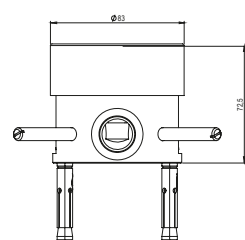

CODICE	COLORAZIONE	FINITURA	EAN	LISTINO
T36500S	-	-	8055715595541	€ 221