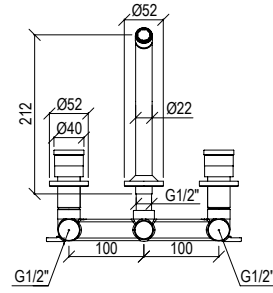

Miscelatore per lavabo ad incasso 3 fori in acciaio inox 316L, con bocca lunga 21 cm, aeratore anticalcare M18, 5x1 e vitone ceramico 1/4 giro e connessione G1/2".

ENG - Sedi ullore doloreniae mosaper natenti oreiur rem reicips untianti volupid moluptatquis dignis quantintibus restium necus volest, nem que officiam aut perio. Cum aliqui cullent pelita.

CODICE	COLORAZIONE	FINITURA	EAN	LISTINO
T84196S	Brushed	● AISI 316L	8055715590287	€ 756
T84196C	Copper	● AISI 316L	8055715590294	€ 1.175
T84196B	Black	● AISI 316L	8055715590300	€ 1.175
T84196G	Gold	● AISI 316L	8055715590317	€ 1.175

Miscelatore per lavabo 2 fori in acciaio inox 316L senza scarico, con bocca ad arco, aeratore anticalcare M18, 5x1 e flessibili di collegamento G3/8" inclusi.

ENG - Sedi ullore doloreniae mosaper natenti oreiur rem reicips untianti volupid moluptatquis dignis quantintibus restium necus volest, nem que officiam aut perio. Cum aliqui cullent pelita.