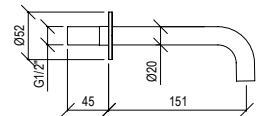

CODICE	COLORAZIONE	FINITURA	EAN	LISTINO
T44044S	Brushed	● AISI 316L	8055715594728	€ 176
T44044C	Copper	● AISI 316L	8055715594735	€ 298
T44044B	Black	● AISI 316L	8055715594742	€ 298
T44044G	Gold	● AISI 316L	8055715594759	€ 298

Rubinetto d'arresto ad incasso G3/4".

ENG - Sedi ullore doloreniae mosaper natenti oreiur rem reicips untianti volupid moluptatquis dignis quantintibus restium necus volest, nem que officiam aut perio. Cum aliqui cullent pelita.