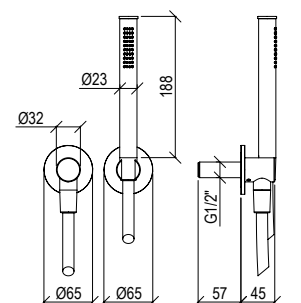

Set doccia in acciaio inox 316L, con doccetta anticalcare con flessibile lungo 150 cm, presa acqua con connessione G1/2" e supporto doccia.

ENG - Sedi ullore doloreniae mosaper natenti oreiur rem reicips untianti volupid moluptatquis dignis quantintibus restium necus volest, nem que officiam aut perio. Cum aliqui cullent pelita.