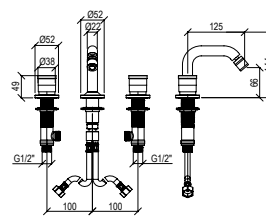

Miscelatore per bidet 3 fori in acciaio inox 316L senza scarico, dotato con bocca con snodo e aeratore anticalcare M16x1, vitone ceramico 1/4 giro e connessione G1/2".

ENG - Sedi ullore doloreniae mosaper natenti oreiur rem reicips untianti volupid moluptatquis dignis quantintibus restium necus volest, nem que officiam aut perio. Cum aliqui cullent pelita.