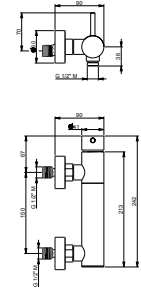

CODICE	COLORAZIONE	FINITURA	EAN	LISTINO
T20140S	Brushed	● AISI 304	8055715597088	€ 330

Miscelatore monocomando esterno per doccia in acciaio inox, privo di dotazione asta saliscendi.

ENG - Sedi ullore doloreniae mosaper natenti oreiur rem reicips untianti volupid moluptatquis dignis quantintibus restium necus volest, nem que officiam aut perio. Cum aliqui cullent pelita.

CODICE	COLORAZIONE	FINITURA	EAN	LISTINO
T20090S	Brushed	● AISI 304	8055715597118	€ 302