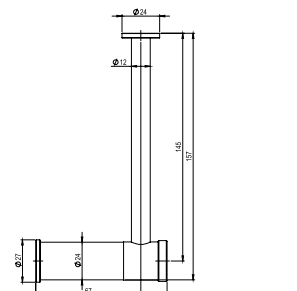

CODICE	COLORAZIONE	FINITURA	EAN	LISTINO
T85025S	Brushed	● AISI 316L	8055715592649	€ 236
T85025C	Copper	● AISI 316L	8055715592656	€ 401
T85025B	Black	● AISI 316L	8055715592663	€ 401
T85025G	Gold	● AISI 316L	8055715592670	€ 401