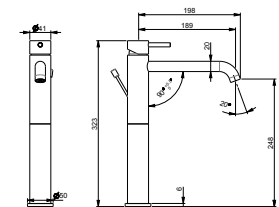

CODICE	COLORAZIONE	FINITURA	EAN	LISTINO
T2002OP	Perla	● AISI 304	8055715596456	€ 335
T2002OD	Deserto	● AISI 304	8055715596463	€ 335
T2002OR	Roccia	● AISI 304	8055715596470	€ 335
T2002OA	Antracite	● AISI 304	8055715596487	€ 335
T2002OU	Ulivo	● AISI 304	8055715596494	€ 335
T2002OX	Cipria	● AISI 304	8055715596500	€ 335
T2002ON	Neve	○ AISI 304	8055715596517	€ 335
T2002OE	Carbone	● AISI 304	8055715596524	€ 335

Miscelatore monocomando versione alta per lavabo da appoggio, senza scarico e flessibili di alimentazione F3/8".

ENG - Sedi ullore doloreniae mosaper natenti oreiur rem reicips untianti volupid moluptatquis dignis quantintibus restium necus volest, nem que officiam aut perio. Cum aliqui cullent pelita.