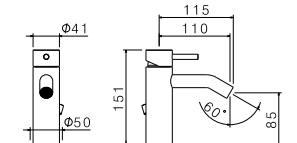

CODICE	COLORAZIONE	FINITURA	EAN	LISTINO
T20070S	Brushed	● AISI 304	8055715597040	€ 214