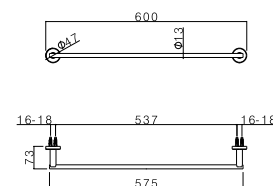

CODICE	COLORAZIONE	FINITURA	EAN	LISTINO
T20315S	Brushed	● AISI 304	8055715597323	€ 40

Porta salviette in acciaio inox da 600 mm.

ENG - Sedi ullore doloreniae mosaper natenti oreiur rem reicips untianti volupid moluptatquis dignis quantintibus restium necus volest, nem que officiam aut perio. Cum aliqui cullent pelita.