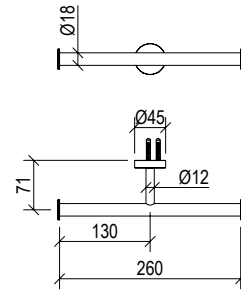

Porta rotolo a parete doppio
in acciaio inox 316L.

ENG - Sedi ullore doloreniae mosaper natenti
oreiur rem reicips untianti volupid moluptatquis
dignis quantintibus restium necus volest, nem
que officiam aut perio. Cum aliqui cullent pelita.

CODICE	COLORAZIONE	FINITURA	EAN	LISTINO
T35023S	Brushed	● AISI 316L	8055715595367	€ 159
T35023C	Copper	● AISI 316L	8055715595374	€ 252
T35023B	Black	● AISI 316L	8055715595381	€ 252
T35023G	Gold	● AISI 316L	8055715595398	€ 252

Appendiabiti lungo 6 cm in acciaio inox 316L.

ENG - Sedi ullore doloreniae mosaper natenti
oreiur rem reicips untianti volupid moluptatquis
dignis quantintibus restium necus volest, nem
que officiam aut perio. Cum aliqui cullent pelita.