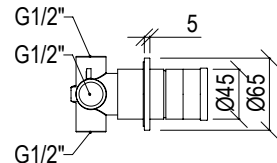

CODICE	COLORAZIONE	FINITURA	EAN	LISTINO
T84153S	Brushed	● AISI 316L	8055715591246	€ 306
T84153C	Copper	● AISI 316L	8055715591253	€ 490
T84153B	Black	● AISI 316L	8055715591260	€ 490
T84153G	Gold	● AISI 316L	8055715591277	€ 490

Deviatore rotativo incasso 3 vie in acciaio inox 316L con connessione G1/2".

ENG - Sedi ullore doloreniae mosaper natenti oreiur rem reicips untianti volupid moluptatquis dignis quantintibus restium necus volest, nem que officiam aut perio. Cum aliqui cullent pelita.