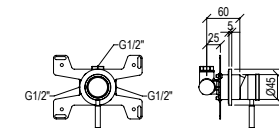

CODICE	COLORAZIONE	FINITURA	EAN	LISTINO
T84040S	Brushed	● AISI 316L	8055715590843	€ 330
T84040C	Copper	● AISI 316L	8055715590850	€ 519
T84040B	Black	● AISI 316L	8055715590867	€ 519
T84040G	Gold	● AISI 316L	8055715590874	€ 519

Miscelatore con monocomando ad incasso in acciaio inox 316L, uscita a sinistra e connessione G1/2".

ENG - Sedi ullore doloreniae mosaper natenti oreiur rem reicips untianti volupid moluptatquis dignis quantintibus restium necus volest, nem que officiam aut perio. Cum aliqui cullent pelita.