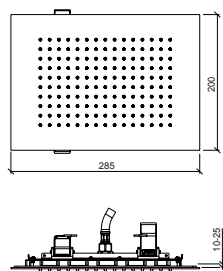

Soffione ad incasso per doccia in acciaio inox 316L, rettangolare 285x200 mm, con ugelli anticalcare, connessione G1/2" e fissaggio tramite agganci rapidi.

ENG - Sedi ullore doloreniae mosaper natenti oreiur rem reicips untianti volupid moluptatquis dignis quantintibus restium necus volest, nem que officiam aut perio. Cum aliqui cullent pelita.