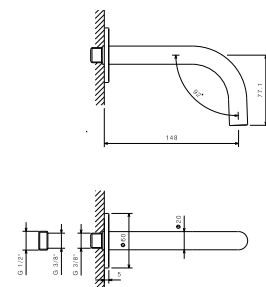

Bocca erogazione a parete per lavabo
in acciaio inox da 150 mm.

ENG - Sedi ullore doloreniae mosaper natenti
oreiur rem reicips untianti volupid moluptatquis
dignis quuntintibus restium necus volest, nem
que officiam aut perio. Cum aliqui cullent pelita.