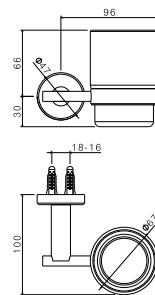

Supporto con bicchiere a muro in acciaio inox.

ENG - Sedi ullore doloreniae mosaper natenti oreiur rem reicips untianti volupid moluptatquis dignis quantintibus restium necus volest, nem que officiam aut perio. Cum aliqui cullent pelita.

CODICE	COLORAZIONE	FINITURA	EAN	LISTINO
T20300S	Brushed	● AISI 304	8055715597293	€ 47

Porta salviette aperto in acciaio inox.

ENG - Sedi ullore doloreniae mosaper natenti oreiur rem reicips untianti volupid moluptatquis dignis quantintibus restium necus volest, nem que officiam aut perio. Cum aliqui cullent pelita.