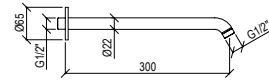

Braccio doccia a parete lungo 30 cm in acciaio inox 316L con connessione G1/2"

ENG - Sedi ullore doloreniae mosaper natenti oreiur rem reicips untianti volupid moluptatquis dignis quantintibus restium necus volest, nem que officiam aut perio. Cum aliqui cullent pelita.

CODICE	COLORAZIONE	FINITURA	EAN	LISTINO
T54237S	Brushed	● AISI 316L	8055715593363	€ 147
T54237C	Copper	● AISI 316L	8055715593370	€ 249
T54237B	Black	● AISI 316L	8055715593387	€ 249
T54237G	Gold	● AISI 316L	8055715593394	€ 249

Braccio doccia a soffitto lungo 30 cm in acciaio inox 316L, con connessione G1/2"

ENG - Sedi ullore doloreniae mosaper natenti oreiur rem reicips untianti volupid moluptatquis dignis quantintibus restium necus volest, nem que officiam aut perio. Cum aliqui cullent pelita.