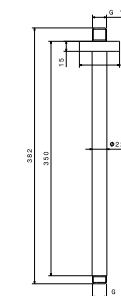

Braccio soffione a soffitto tondo in acciaio inox da 350 mm.

ENG - Sedi ullore doloreniae mosaper natenti oreiur rem reicips untianti volupid moluptatquis dignis quantintibus restium necus volest, nem que officiam aut perio. Cum aliqui cullent pelita.

CODICE	COLORAZIONE	FINITURA	EAN	LISTINO
T11256S	Brushed	● AISI 304	8055715596951	€ 65