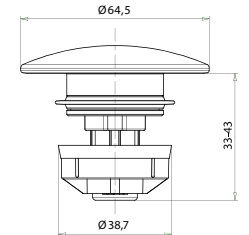

CODICE	COLORAZIONE	FINITURA	EAN	LISTINO
T20180S	Brushed	● AISI 304	8055715597163	€ 82

Kit universale per scarico automatico a pulsante in acciaio inox.

ENG - Sedi ullore doloreniae mosaper natenti oreiur rem reicips untianti volupid moluptatquis dignis quantintibus restium necus volest, nem que officiam aut perio. Cum aliqui cullent pelita.