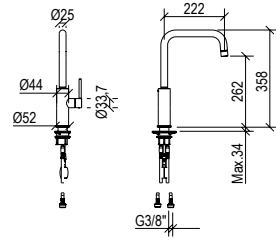

CODICE	COLORAZIONE	FINITURA	EAN	LISTINO
T13105S	Brushed	● AISI 316L	8055715596081	€ 505
T13105C	Copper	● AISI 316L	8055715596098	€ 857
T13105B	Black	● AISI 316L	8055715596104	€ 857
T13105G	Gold	● AISI 316L	8055715596111	€ 857