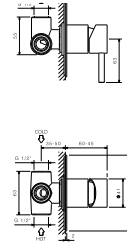

Miscelatore monocomando per doccia da incasso, completo di corpo incasso.

ENG - Sedi ullore doloreniae mosaper natenti oreiur rem reicips untianti volupid moluptatquis dignis quantintibus restium necus volest, nem que officiam aut perio. Cum aliqui cullent pelita.

CODICE	COLORAZIONE	FINITURA	EAN	LISTINO
T20130P	Perla	● AISI 304	8055715596777	€ 292
T20130D	Deserto	● AISI 304	8055715596784	€ 292
T20130R	Roccia	● AISI 304	8055715596791	€ 292
T20130A	Antracite	● AISI 304	8055715596807	€ 292
T20130U	Ulivo	● AISI 304	8055715596814	€ 292
T20130X	Cipria	● AISI 304	8055715596821	€ 292
T20130N	Neve	○ AISI 304	8055715596838	€ 292
T20130E	Carbone	● AISI 304	8055715596845	€ 292

Miscelatore monocomando da incasso, con deviatore automatico vasca/doccia, completo di corpo incasso.

ENG - Sedi ullore doloreniae mosaper natenti oreiur rem reicips untianti volupid moluptatquis dignis quantintibus restium necus volest, nem que officiam aut perio. Cum aliqui cullent pelita.