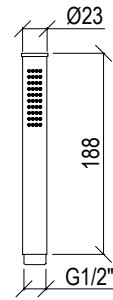

CODICE	COLORAZIONE	FINITURA	EAN	LISTINO
T84064S	Brushed	● AISI 316L	8055715591963	€ 111
T84064C	Copper	● AISI 316L	8055715591970	€ 170
T84064B	Black	● AISI 316L	8055715591987	€ 170
T84064G	Gold	● AISI 316L	8055715591994	€ 170