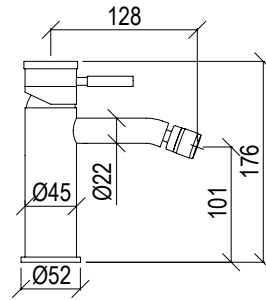

Miscelatore per bidet in acciaio inox 316L senza scarico, con bocca con snodo, aeratore anticalcare M16x1 e flessibili di collegamento G3/8" inclusi.

ENG - Sedi ullore doloreniae mosaper natenti oreiur rem reicips untianti volupid moluptatquis dignis quantintibus restium necus volest, nem que officiam aut perio. Cum aliqui cullent pelita.

CODICE	COLORAZIONE	FINITURA	EAN	LISTINO
T84274S	Brushed	● AISI 316L	8055715590522	€ 528
T84274C	Copper	● AISI 316L	8055715590539	€ 930
T84274B	Black	● AISI 316L	8055715590546	€ 930
T84274G	Gold	● AISI 316L	8055715590553	€ 930