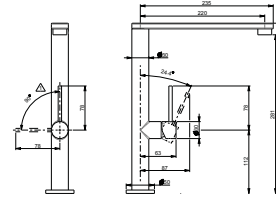

Miscelatore monocomando in acciaio inox per lavello, con canna piatta girevole e flessibili di alimentazione F3/8".

ENG - Sedi ullore doloreniae mosaper natenti oreiur rem reicips untianti volupid moluptatquis dignis quantintibus restium necus volest, nem que officiam aut perio. Cum aliqui cullent pelita.

CODICE	COLORAZIONE	FINITURA	EAN	LISTINO
T23022S	Brushed	● AISI 304	8055715597392	€ 292

Miscelatore monocomando in acciaio inox per lavello, con canna tonda girevole in acciaio, doccetta estraibile e flessibili di alimentazione F3/8".

ENG - Sedi ullore doloreniae mosaper natenti oreiur rem reicips untianti volupid moluptatquis dignis quantintibus restium necus volest, nem que officiam aut perio. Cum aliqui cullent pelita.