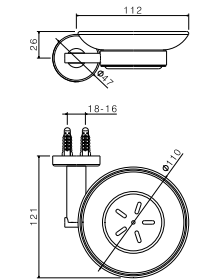

CODICE	COLORAZIONE	FINITURA	EAN	LISTINO
T20310S	Brushed	● AISI 304	8055715597309	€ 58

Porta sapone a muro in acciaio inox.

ENG - Sedi ullore doloreniae mosaper natenti oreiur rem reicips untianti volupid moluptatquis dignis quantintibus restium necus volest, nem que officiam aut perio. Cum aliqui cullent pelita.

CODICE	COLORAZIONE	FINITURA	EAN	LISTINO
T20320S	Brushed	● AISI 304	8055715597330	€ 47

Porta salviette in acciaio inox da 400 mm.

ENG - Sedi ullore doloreniae mosaper natenti oreiur rem reicips untianti volupid moluptatquis dignis quantintibus restium necus volest, nem que officiam aut perio. Cum aliqui cullent pelita.