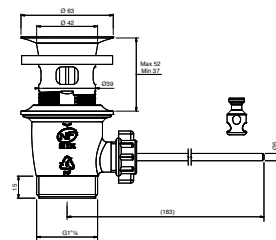

CODICE	COLORAZIONE	FINITURA	EAN	LISTINO
T100558S	Brushed	● AISI 304	8055715597194	€ 39

Piletta da 1"1/4 con scarico a salterello, alta 37 - 52 mm in acciaio inox.

ENG - Sedi ullore doloreniae mosaper natenti oreiur rem reicips untianti volupid moluptatquis dignis quantintibus restium necus volest, nem que officiam aut perio. Cum aliqui cullent pelita.

CODICE	COLORAZIONE	FINITURA	EAN	LISTINO
T100523S	Brushed	● AISI 304	8055715597170	€ 25

Sifone a vista per lavabo in acciaio inox.

ENG - Sedi ullore doloreniae mosaper natenti oreiur rem reicips untianti volupid moluptatquis dignis quantintibus restium necus volest, nem que officiam aut perio. Cum aliqui cullent pelita.