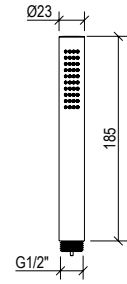

CODICE	COLORAZIONE	FINITURA	EAN	LISTINO
T44064S	Brushed	● AISI 316L	8055715594568	€ 99
T44064C	Copper	● AISI 316L	8055715594575	€ 161
T44064B	Black	● AISI 316L	8055715594582	€ 161
T44064G	Gold	● AISI 316L	8055715594599	€ 161

Preso d'acqua tonda G1/2" in acciaio inox 316L.

ENG - Sedi ullore doloreniae mosaper natenti
oreiur rem reicips untianti volupid moluptatquis
dignis quantintibus restium necus volest, nem
que officiam aut perio. Cum aliqui cullent pelita.