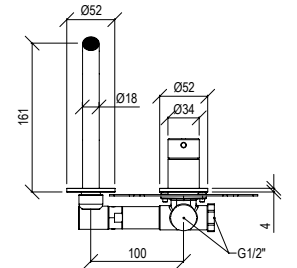

ENG - Sedi ullore doloreniae mosaper natenti oreiur rem reicips untianti volupid moluptatquis dignis quantintibus restium necus volest, nem que officiam aut perio. Cum aliqui cullent pelita.