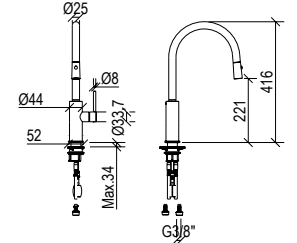

Miscelatore cucina in acciaio inox 316L, con canna tonda con doccetta estraibile a 2 getti, anticalcare e flessibili di collegamento G3/8".

ENG - Sedi ullore doloreniae mosaper natenti oreiur rem reicips untianti volupid moluptatquis dignis quantintibus restium necus volest, nem que officiam aut perio. Cum aliqui cullent pelita.