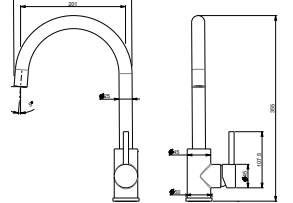

CODICE	COLORAZIONE	FINITURA	EAN	LISTINO
T21021S	Brushed	● AISI 304	8055715597439	€ 290

Miscelatore monocomando in acciaio inox per lavello, con canna tonda girevole nera, doccetta estraibile e flessibili di alimentazione F3/8".

ENG - Sedi ullore doloreniae mosaper natenti oreiur rem reicips untianti volupid moluptatquis dignis quantintibus restium necus volest, nem que officiam aut perio. Cum aliqui cullent pelita.