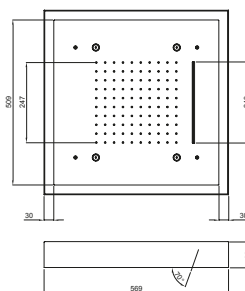

Soffione ad incasso doccia in acciaio inox 304L, rettangolare 700x400 mm con ugelli anticalcare, dotato di getto a pioggia, getto a cascata e cromoterapia a illuminazione LED, connessione G1/2", fissaggio con telaio e tiranti di sicurezza.

ENG - Sedi ullore doloreniae mosaper natenti oreiur rem reicips untianti volupid moluptatquis dignis quantintibus restium necus volest, nem que officiam aut perio. Cum aliqui cullent pelita.

CODICE	COLORAZIONE	FINITURA	EAN	LISTINO
T64397S	Brushed	● AISI 304L	8055715595947	€ 3.537

Soffione doccia a soffitto in acciaio inox 304L, tondo 570 mm con ugelli anticalcare, dotato di getto a pioggia e cromoterapia a illuminazione LED, connessione G1/2".

ENG - Sedi ullore doloreniae mosaper natenti oreiur rem reicips untianti volupid moluptatquis dignis quantintibus restium necus volest, nem que officiam aut perio. Cum aliqui cullent pelita.

CODICE	COLORAZIONE	FINITURA	EAN	LISTINO
T34399S	Brushed	● AISI 304L	8055715595985	€ 2.808

Soffione doccia a soffitto in acciaio inox 304L, quadrato 570 mm con ugelli anticalcare, dotato di getto a pioggia e cromoterapia a illuminazione LED e connessione G1/2".

ENG - Sedi ullore doloreniae mosaper natenti oreiur rem reicips untianti volupid moluptatquis dignis quantintibus restium necus volest, nem que officiam aut perio. Cum aliqui cullent pelita.

CODICE	COLORAZIONE	FINITURA	EAN	LISTINO
T64399S	Brushed	● AISI 304L	8055715595961	€ 2.916

Soffione doccia a soffitto in acciaio inox 304L, tondo 570 mm con ugelli anticalcare, dotato di getto a pioggia, getto nebulizzato e cromoterapia a illuminazione LED, connessione G1/2".