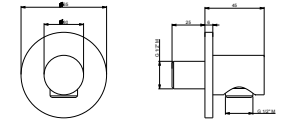

Pres a d'acqua a parete da 1/2" in acciaio inox.

ENG - Sedi ullore doloreniae mosaper natenti oreiur rem reicips untianti volupid moluptatquis dignis quantintibus restium necus volest, nem que officiam aut perio. Cum aliqui cullent pelita.

CODICE	COLORAZIONE	FINITURA	EAN	LISTINO
T20170S	Brushed	● AISI 304	8055715597248	€ 70