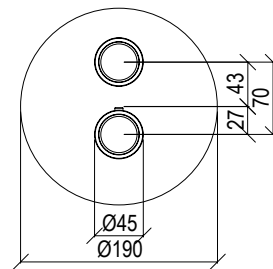

CODICE	COLORAZIONE	FINITURA	EAN	LISTINO
T84935S	Brushed	● AISI 316L	8055715591123	€ 398
T84935C	Copper	● AISI 316L	8055715591130	€ 635
T84935B	Black	● AISI 316L	8055715591147	€ 635
T84935G	Gold	● AISI 316L	8055715591154	€ 635

Miscelatore termostatico ad incasso 2 vie in acciaio inox 316L, con deviatore rotativo, valvoline antiritorno ispezionabili, connessione G1/2" e scatola ad incasso.

ENG - Sedi ullore doloreniae mosaper natenti oreiur rem reicips untianti volupid moluptatquis dignis quantintibus restium necus volest, nem que officiam aut perio. Cum aliqui cullent pelita.

CODICE	COLORAZIONE	FINITURA	EAN	LISTINO
T84933S	Brushed	● AISI 316L	8055715591048	€ 909
T84933C	Copper	● AISI 316L	8055715590195	€ 1.380
T84933B	Black	● AISI 316L	8055715591062	€ 1.380
T84933G	Gold	● AISI 316L	8055715591079	€ 1.380

Deviatore rotativo ad incasso 2 vie con STOP inox 316L e connessione G1/2".

ENG - Sedi ullore doloreniae mosaper natenti oreiur rem reicips untianti volupid moluptatquis dignis quantintibus restium necus volest, nem que officiam aut perio. Cum aliqui cullent pelita.