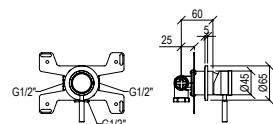

CODICE	COLORAZIONE	FINITURA	EAN	LISTINO
T84043S	Brushed	● AISI 316L	8055715590805	€ 342
T84043C	Copper	● AISI 316L	8055715590812	€ 520
T84043B	Black	● AISI 316L	8055715590829	€ 520
T84043G	Gold	● AISI 316L	8055715590836	€ 520

Miscelatore con monocomando ad incasso 2 vie in acciaio inox 316L, con deviatore rotativo e connessione G1/2".

ENG - Sedi ullore doloreniae mosaper natenti oreiur rem reicips untianti volupid moluptatquis dignis quantintibus restium necus volest, nem que officiam aut perio. Cum aliqui cullent pelita.