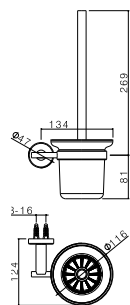

Porta scopino completo a muro in acciaio inox.

ENG - Sedi ullore doloreniae mosaper natenti oreiur rem reicips untianti volupid moluptatquis dignis quantintibus restium necus volest, nem que officiam aut perio. Cum aliqui cullent pelita.