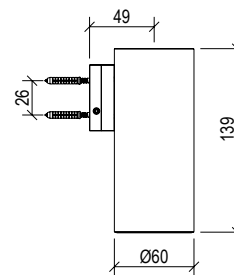

CODICE	COLORAZIONE	FINITURA	EAN	LISTINO
T35015S	Brushed	● AISI 316L	8055715595046	€ 267
T35015C	Copper	● AISI 316L	8055715595053	€ 440
T35015B	Black	● AISI 316L	8055715595060	€ 440
T35015G	Gold	● AISI 316L	8055715595077	€ 440

Bicchieri portaspazzolini a parete in acciaio inox 316L.

ENG - Sedi ullore doloreniae mosaper natenti oreiur rem reicips untianti volupid moluptatquis dignis quantintibus restium necus volest, nem que officiam aut perio. Cum aliqui cullent pelita.