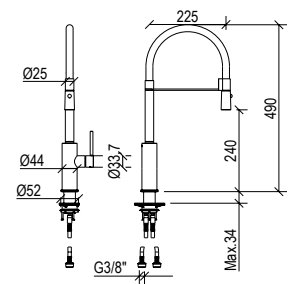

CODICE	COLORAZIONE	FINITURA	EAN	LISTINO
T13107S	Brushed	● AISI 316L	8055715596241	€ 697
T13107C	Copper	● AISI 316L	8055715596258	€ 1.114
T13107B	Black	● AISI 316L	8055715596265	€ 1.114
T13107G	Gold	● AISI 316L	8055715596272	€ 1.114