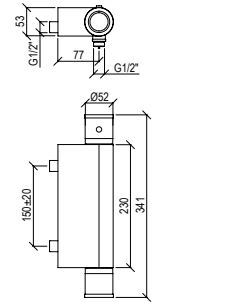

Miscelatore termostatico esterno per doccia in acciaio inox 316L, con blocco temperatura 38°, cartuccia con sistema anticalcare, valvole antiritorno e connessione G1/2".

ENG - Sedi ullore doloreniae mosaper natenti oreiur rem reicips untianti volupid moluptatquis dignis quantintibus restium necus volest, nem que officiam aut perio. Cum aliqui cullent pelita.