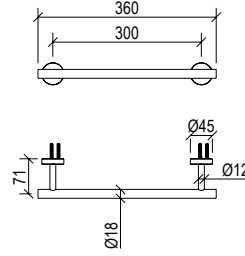

Porta salvietta lunga 30 cm in acciaio inox 316L.

ENG - Sedi ullore doloreniae mosaper natenti oreiur rem reicips untianti volupid moluptatquis dignis quantintibus restium necus volest, nem que officiam aut perio. Cum aliqui cullent pelita.