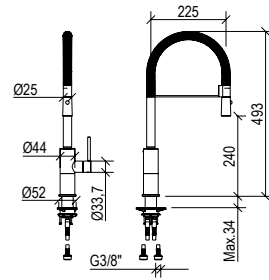

Miscelatore per cucina in acciaio inox 316L, con canna tonda flessibile con molla, doccetta estraibile a 2 getti anticalcare e flessibili di collegamento G3/8".

ENG - Sedi ullore doloreniae mosaper natenti oreiur rem reicips untianti volupid moluptatquis dignis quuntintibus restium necus volest, nem que officiam aut perio. Cum aliqui cullent pelita.

CODICE	COLORAZIONE	FINITURA	EAN	LISTINO
T13223S	Brushed	● AISI 316L	8055715596289	€ 780