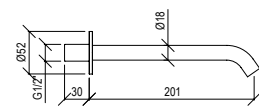

CODICE	COLORAZIONE	FINITURA	EAN	LISTINO
T44205S	Brushed	● AISI 316L	8055715594766	€ 196
T44205C	Copper	● AISI 316L	8055715594773	€ 332
T44205B	Black	● AISI 316L	8055715594780	€ 332
T44205G	Gold	● AISI 316L	8055715594797	€ 332

Scarico lavabo "Click-Clack" G1"1/4, modello universale.

ENG - Sedi ullore doloreniae mosaper natenti oreiur rem reicips untianti volupid moluptatquis dignis quantintibus restium necus volest, nem que officiam aut perio. Cum aliqui cullent pelita.