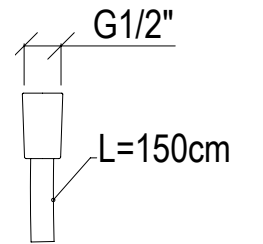

CODICE	COLORAZIONE	FINITURA	EAN	LISTINO
T84130S	Brushed	● AISI 316L	8055715592120	€ 62
T84130C	Copper	● AISI 316L	8055715592137	€ 213
T84130B	Black	● AISI 316L	8055715592144	€ 213
T84130G	Gold	● AISI 316L	8055715592151	€ 213

Presca per acqua tonda G1/2" con supporto doccia fisso in acciaio inox 316L.

ENG - Sedi ullore doloreniae mosaper natenti oreiur rem reicips untianti volupid moluptatquis dignis quantintibus restium necus volest, nem que officiam aut perio. Cum aliqui cullent pelita.