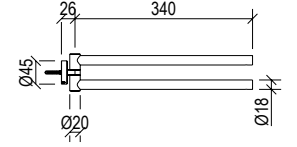

CODICE	COLORAZIONE	FINITURA	EAN	LISTINO
T35009S	Brushed	● AISI 316L	8055715595244	€ 304
T35009C	Copper	● AISI 316L	8055715595251	€ 486
T35009B	Black	● AISI 316L	8055715595268	€ 486
T35009G	Gold	● AISI 316L	8055715595275	€ 486

Porta salvietta lunga 60 cm in acciaio inox 316L.

ENG - Sedi ullore doloreniae mosaper natenti oreiur rem reicips untianti volupid moluptatquis dignis quantintibus restium necus volest, nem que officiam aut perio. Cum aliqui cullent pelita.