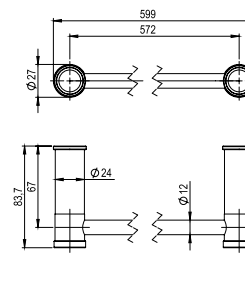

CODICE	COLORAZIONE	FINITURA	EAN	LISTINO
T85007S	Brushed	● AISI 316L	8055715592526	€ 311
T85007C	Copper	● AISI 316L	8055715592533	€ 533
T85007B	Black	● AISI 316L	8055715592540	€ 533
T85007G	Gold	● AISI 316L	8055715592557	€ 533

Porta rotolo a parete verticale in acciaio inox 316L.

ENG - Sedi ullore doloreniae mosaper natenti oreiur rem reicips untianti volupid moluptatquis dignis quantintibus restium necus volest, nem que officiam aut perio. Cum aliqui cullent pelita.