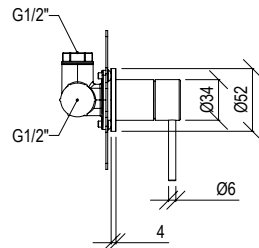

CODICE	COLORAZIONE	FINITURA	EAN	LISTINO
T44040S	Brushed	● AISI 316L	8055715593127	€ 201
T44040C	Copper	● AISI 316L	8055715593134	€ 384
T44040B	Black	● AISI 316L	8055715593141	€ 384
T44040G	Gold	● AISI 316L	8055715593158	€ 384