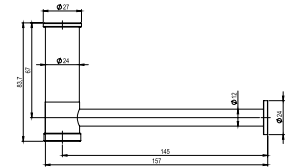

CODICE	COLORAZIONE	FINITURA	EAN	LISTINO
T85011S	Brushed	● AISI 316L	8055715592601	€ 227
T85011C	Copper	● AISI 316L	8055715592618	€ 385
T85011B	Black	● AISI 316L	8055715592625	€ 385
T85011G	Gold	● AISI 316L	8055715592632	€ 385

Porta salvietta lungo 60 cm in acciaio inox 316L.

ENG - Sedi ullore doloreniae mosaper natenti oreiur rem reicips untianti volupid moluptatquis dignis quantintibus restium necus volest, nem que officiam aut perio. Cum aliqui cullent pelita.