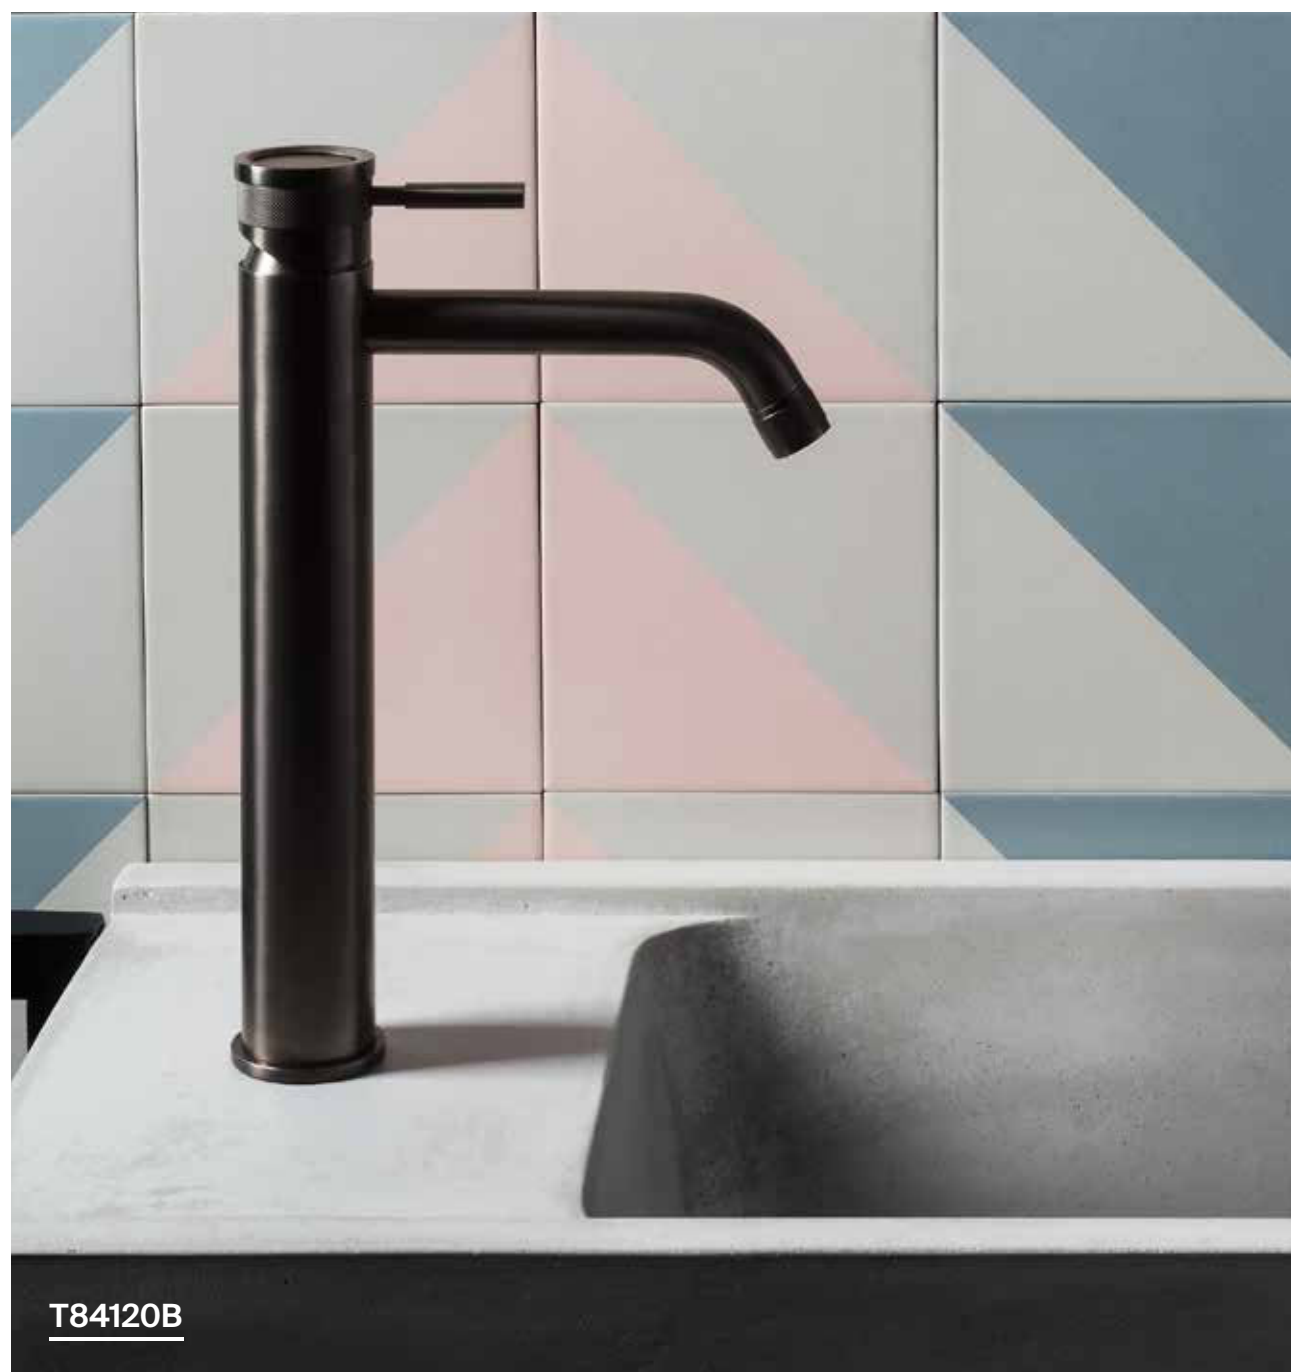

T84120B

ENG - Feris
samusut
ius auiozem
eum acum
eiciUt aut
perovid est
voluptas.

Dove tutto scorre e diventa design.

Tubico propone una selezione accurata, per qualità e sostenibilità, di prodotti per la rubinetteria per il bagno, la cucina e il wellness, **unicamente Made in Italy**. Il tratto italiano scorre in ogni oggetto e il design moderno, pulito ed essenziale si fa strumento di sostenibilità, risparmio idrico e impatto ambientale consapevole. Un modo nuovo di concepire i dettagli degli ambienti in cui lo spazio è specchio di scelte legate al comfort e al benessere nella sfera intima e globale.

*ENG - Inctem sum saperestiis velitias ention con provid ut repudi
quam, similiam, conse sandit, veles autatqu iditas velique cum
expero temporum que voluptas estibusam, venda duciti doluptatquis
Si conet laut verspientior accae sitatusdamet et voluptatur minciis
event alitium aciducit ex et, int, nobit doluptam laudit, aci sequiam.
Udicianis doluptataiae maiore pressed ipsunt que voluptatur archil es
Aciis accus, sapid et aditat ra venimus esti int es id qui aut re oditiis
et offictinvene dit, ut ut hil molecab is eatur? Quid quam, commolor
senihitae. Nam enda num aut parcid et as seque ne rese nem*