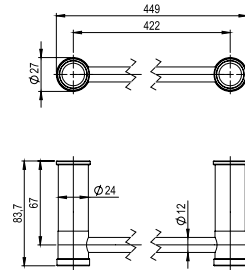

Porta salvietta lungo 45 cm in acciaio inox 316L.

ENG - Sedi ullore doloreniae mosaper natenti oreiur rem reicips untianti volupid moluptatquis dignis quantintibus restium necus volest, nem que officiam aut perio. Cum aliqui cullent pelita.