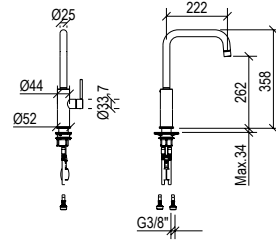

CODICE	COLORAZIONE	FINITURA	EAN	LISTINO
T83105S	Brushed	● AISI 316L	8055715596043	€ 605
T83105C	Copper	● AISI 316L	8055715596050	€ 967
T83105B	Black	● AISI 316L	8055715596067	€ 967
T83105G	Gold	● AISI 316L	8055715596074	€ 967