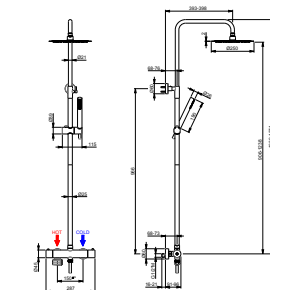

Colonna doccia esterna da parete in acciaio inox con soffione tondo, miscelatore termostatico, con deviatore incorporato e set doccia.

ENG - Sedi ullore doloreniae mosaper natenti oreiur rem reicips untianti volupid moluptatquis dignis quantintibus restium necus volest, nem que officiam aut perio. Cum aliqui cullent pelita.