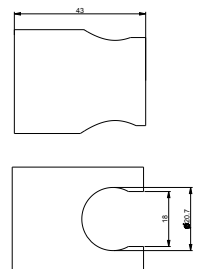

CODICE	COLORAZIONE	FINITURA	EAN	LISTINO
T20171S	Brushed	● AISI 304	8055715597262	€ 43