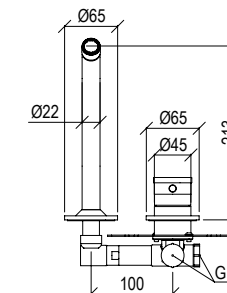

CODICE	COLORAZIONE	FINITURA	EAN	LISTINO
T84120S	Brushed	● AISI 316L	8055715590041	€ 626
T84120C	Copper	● AISI 316L	8055715590058	€ 1.053
T84120B	Black	● AISI 316L	8055715590065	€ 1.053
T84120G	Gold	● AISI 316L	8055715590072	€ 1.053

Miscelatore per lavabo ad incasso in acciaio inox 316L, bocca lunga 21 cm, aeratore anticalcare M18, 5x1 con Connessione G1/2".

ENG - Sedi ullore doloreniae mosaper natenti oreiur rem reicips untianti volupid moluptatquis dignis quantintibus restium necus volest, nem que officiam aut perio. Cum aliqui cullent pelita.

CODICE	COLORAZIONE	FINITURA	EAN	LISTINO
T84197S	Brushed	● AISI 316L	8055715590201	€ 554
T84197C	Copper	● AISI 316L	8055715590218	€ 925
T84197B	Black	● AISI 316L	8055715590225	€ 925
T84197G	Gold	● AISI 316L	8055715590232	€ 925

Miscelatore per lavabo a pavimento in acciaio inox 316L con bocca lunga 17 cm, aeratore anticalcare M18, 5x1 e connessione G1/2".

ENG - Sedi ullore doloreniae mosaper natenti oreiur rem reicips untianti volupid moluptatquis dignis quantintibus restium necus volest, nem que officiam aut perio. Cum aliqui cullent pelita.