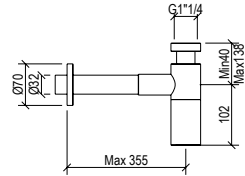

CODICE	COLORAZIONE	FINITURA	EAN	LISTINO
T34273S	Brushed	● AISI 316L	8055715592328	€ 57
T34273C	Copper	● AISI 316L	8055715592335	€ 138
T34273B	Black	● AISI 316L	8055715592342	€ 138
T34273G	Gold	● AISI 316L	8055715592359	€ 138

Sifone minimale tondo G1"1/4, modello lusso.

ENG - Sedi ullore doloreniae mosaper natenti oreiur rem reicips untianti volupid moluptatquis dignis quantintibus restium necus volest, nem que officiam aut perio. Cum aliqui cullent pelita.