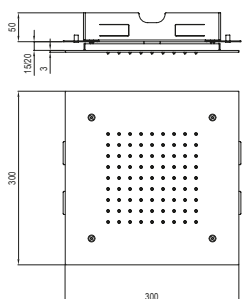

Soffione incasso doccia in acciaio inox 304L, quadrato 300 mm con ugelli anticalcare, connessione G1/2" e fissaggio con telaio e tiranti di sicurezza.

ENG - Sedi ullore doloreniae mosaper natenti oreiur rem reicips untianti volupid moluptatquis dignis quantintibus restium necus volest, nem que officiam aut perio. Cum aliqui cullent pelita.