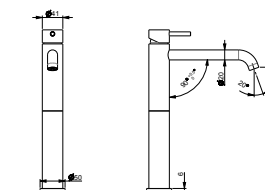

CODICE	COLORAZIONE	FINITURA	EAN	LISTINO
T20021P	Perla	● AISI 304	8055715596531	€ 322
T20021D	Deserto	● AISI 304	8055715596548	€ 322
T20021R	Roccia	● AISI 304	8055715596555	€ 322
T20021A	Antracite	● AISI 304	8055715596562	€ 322
T20021U	Ulivo	● AISI 304	8055715596579	€ 322
T20021X	Cipria	● AISI 304	8055715596586	€ 322
T20021N	Neve	○ AISI 304	8055715596593	€ 322
T20021E	Carbone	● AISI 304	8055715596609	€ 322

Miscelatore monocomando per bidet con scarico da 1"1/4 e flessibili di alimentazione F3/8".

ENG - Sedi ullore doloreniae mosaper natenti oreiur rem reicips untianti volupid moluptatquis dignis quantintibus restium necus volest, nem que officiam aut perio. Cum aliqui cullent pelita.