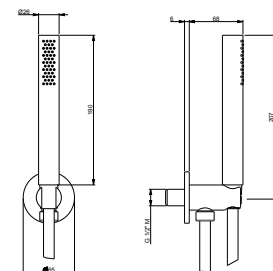

Gruppo presa d'acqua tondo in acciaio inox, completo di supporto fisso, flessibile e doccia.

ENG - Sedi ullore doloreniae mosaper natenti oreiur rem reicips untianti volupid moluptatquis dignis quantintibus restium necus volest, nem que officiam aut perio. Cum aliqui cullent pelita.

CODICE	COLORAZIONE	FINITURA	EAN	LISTINO
T11132S	Brushed	● AISI 304	8055715597149	€ 180