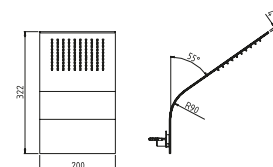

Soffione doccia a muro inclinato in acciaio inox 304L, rettangolare, sottile e con ugelli anticalcare dotato di getto a pioggia, connessione G1/2".

ENG - Sedi ullore doloreniae mosaper natenti oreiur rem reicips untianti volupid moluptatquis dignis quantintibus restium necus volest, nem que officiam aut perio. Cum aliqui cullent pelita.