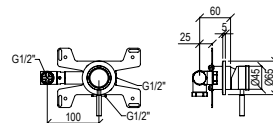

CODICE	COLORAZIONE	FINITURA	EAN	LISTINO
T84139S	Brushed	● AISI 316L	8055715590768	€ 375
T84139C	Copper	● AISI 316L	8055715590775	€ 621
T84139B	Black	● AISI 316L	8055715590782	€ 621
T84139G	Gold	● AISI 316L	8055715590799	€ 621

Miscelatore con monocomando ad incasso 2 vie in acciaio inox 316L, con deviatore a pulsante con ritorno automatico e connessione G1/2".

ENG - Sedi ullore doloreniae mosaper natenti oreiur rem reicips untianti volupid moluptatquis dignis quantintibus restium necus volest, nem que officiam aut perio. Cum aliqui cullent pelita.