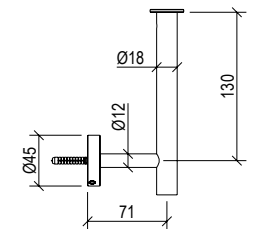

CODICE	COLORAZIONE	FINITURA	EAN	LISTINO
T35025S	Brushed	● AISI 316L	8055715595329	€ 128
T35025C	Copper	● AISI 316L	8055715595336	€ 213
T35025B	Black	● AISI 316L	8055715595343	€ 213
T35025G	Gold	● AISI 316L	8055715595350	€ 213