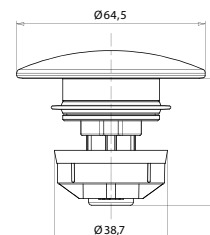

CODICE	COLORAZIONE	FINITURA	EAN	LISTINO
T20180S	Brushed	● AISI 304	8055715597163	€ 82

Kit universale per scarico automatico a pulsante in acciaio inox.

ENG - Sedi ullore doloreniae mosaper natenti oreiur rem reicips untianti volupid moluptatquis dignis quantintibus restium necus volest, nem que officiam aut perio. Cum aliqui cullent pelita.