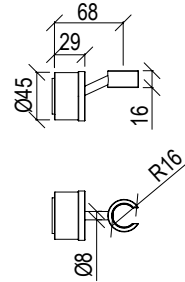

CODICE	COLORAZIONE	FINITURA	EAN	LISTINO
T84078S	Brushed	● AISI 316L	8055715592007	€ 166
T84078C	Copper	● AISI 316L	8055715592014	€ 262
T84078B	Black	● AISI 316L	8055715592021	€ 262
T84078G	Gold	● AISI 316L	8055715592038	€ 262

Flessibile doccia lungo 150cm in acciaio inox 304L con attacco conico G1/2" e anti-torsione.

ENG - Sedi ullore doloreniae mosaper natenti oreiur rem reicips untianti volupid moluptatquis dignis quantintibus restium necus volest, nem que officiam aut perio. Cum aliqui cullent pelita.