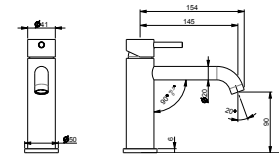

CODICE	COLORAZIONE	FINITURA	EAN	LISTINO
T20011P	Perla	● AISI 304	8055715596371	€ 269
T20011D	Deserto	● AISI 304	8055715596388	€ 269
T20011R	Roccia	● AISI 304	8055715596395	€ 269
T20011A	Antracite	● AISI 304	8055715596401	€ 269
T20011U	Ulivo	● AISI 304	8055715596418	€ 269
T20011X	Cipria	● AISI 304	8055715596425	€ 269
T20011N	Neve	○ AISI 304	8055715596432	€ 269
T20011E	Carbone	● AISI 304	8055715596449	€ 269

Miscelatore monocomando versione alta per lavabo da appoggio, con scarico da 1"1/4 e flessibili di alimentazione F3/8".

ENG - Sedi ullore doloreniae mosaper natenti oreiur rem reicips untianti volupid moluptatquis dignis quantintibus restium necus volest, nem que officiam aut perio. Cum aliqui cullent pelita.