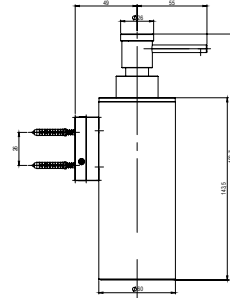

CODICE	COLORAZIONE	FINITURA	EAN	LISTINO
T85018S	Brushed	● AISI 316L	8055715592724	€ 105
T85018C	Copper	● AISI 316L	8055715592731	€ 192
T85018B	Black	● AISI 316L	8055715592748	€ 192
T85018G	Gold	● AISI 316L	8055715592755	€ 192

Dosa sapone da parete in acciaio inox 316L.

ENG - Sedi ullore doloreniae mosaper natenti oreiur rem reicips untianti volupid moluptatquis dignis quantintibus restium necus volest, nem que officiam aut perio. Cum aliqui cullent pelita.

CODICE	COLORAZIONE	FINITURA	EAN	LISTINO
T85002S	Brushed	● AISI 316L	8055715592762	€ 351
T85002C	Copper	● AISI 316L	8055715592779	€ 601
T85002B	Black	● AISI 316L	8055715592786	€ 601
T85002G	Gold	● AISI 316L	8055715592793	€ 601

Dosa sapone da piano in acciaio inox 316L.

ENG - Sedi ullore doloreniae mosaper natenti oreiur rem reicips untianti volupid moluptatquis dignis quantintibus restium necus volest, nem que officiam aut perio. Cum aliqui cullent pelita.