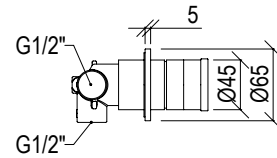

Deviatore rotativo ad incasso 2 vie in acciaio inox 316L e connessione G1/2".

ENG - Sedi ullore doloreniae mosaper natenti oreiur rem reicips untianti volupid moluptatquis dignis quantintibus restium necus volest, nem que officiam aut perio. Cum aliqui cullent pelita.

CODICE	COLORAZIONE	FINITURA	EAN	LISTINO
T84152S	Brushed	● AISI 316L	8055715591208	€ 286
T84152C	Copper	● AISI 316L	8055715591215	€ 458
T84152B	Black	● AISI 316L	8055715591222	€ 458
T84152G	Gold	● AISI 316L	8055715591239	€ 458

Deviatore rotativo ad incasso 3 vie con stop in acciaio inox 316L e connessione G1/2".

ENG - Sedi ullore doloreniae mosaper natenti oreiur rem reicips untianti volupid moluptatquis dignis quantintibus restium necus volest, nem que officiam aut perio. Cum aliqui cullent pelita.