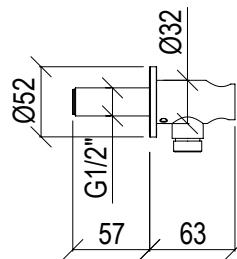

Doccetta tonda monogetto in acciaio inox 316L con anticalcare.

ENG - Sedi ullore doloreniae mosaper natenti oreiur rem reicips untianti volupid moluptatquis dignis quantintibus restium necus volest, nem que officiam aut perio. Cum aliqui cullent pelita.

CODICE	COLORAZIONE	FINITURA	EAN	LISTINO
T84064S	Brushed	● AISI 316L	8055715591963	€ 111
T84064C	Copper	● AISI 316L	8055715591970	€ 170
T84064B	Black	● AISI 316L	8055715591987	€ 170
T84064G	Gold	● AISI 316L	8055715591994	€ 170

Presca per acqua tonda G1/2" in acciaio inox 316L.

ENG - Sedi ullore doloreniae mosaper natenti oreiur rem reicips untianti volupid moluptatquis dignis quantintibus restium necus volest, nem que officiam aut perio. Cum aliqui cullent pelita.

CODICE	COLORAZIONE	FINITURA	EAN	LISTINO
T34068S	Brushed	● AISI 316L	8055715592083	€ 247
T34068C	Copper	● AISI 316L	8055715592090	€ 382
T34068B	Black	● AISI 316L	8055715592106	€ 382
T34068G	Gold	● AISI 316L	8055715592113	€ 382

Supporto per doccia mobile "duplex" in acciaio inox 316L.

ENG - Sedi ullore doloreniae mosaper natenti oreiur rem reicips untianti volupid moluptatquis dignis quantintibus restium necus volest, nem que officiam aut perio. Cum aliqui cullent pelita.

CODICE	COLORAZIONE	FINITURA	EAN	LISTINO
T84078S	Brushed	● AISI 316L	8055715592007	€ 166
T84078C	Copper	● AISI 316L	8055715592014	€ 262
T84078B	Black	● AISI 316L	8055715592021	€ 262
T84078G	Gold	● AISI 316L	8055715592038	€ 262

Flessibile doccia lungo 150cm in acciaio inox 304L con attacco conico G1/2" e anti-torsione.

ENG - Sedi ullore doloreniae mosaper natenti oreiur rem reicips untianti volupid moluptatquis dignis quantintibus restium necus volest, nem que officiam aut perio. Cum aliqui cullent pelita.