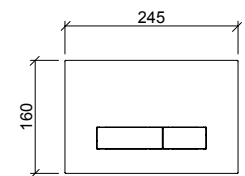

CODICE	COLORAZIONE	FINITURA	EAN	LISTINO
T34273S	Brushed	● AISI 316L	8055715592328	€ 57
T34273C	Copper	● AISI 316L	8055715592335	€ 138
T34273B	Black	● AISI 316L	8055715592342	€ 138
T34273G	Gold	● AISI 316L	8055715592359	€ 138

Placca WC inox 304L, compatibile con SIGMA-8, e fissaggio garantito da efficace sistema magnetico.

ENG - Sedi ullore doloreniae mosaper natenti oreiur rem reicips untianti volupid moluptatquis dignis quantintibus restium necus volest, nem que officiam aut perio. Cum aliqui cullent pelita.