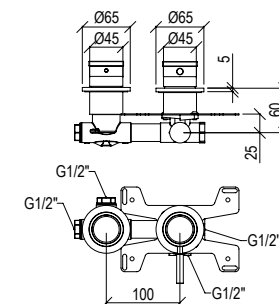

CODICE	COLORAZIONE	FINITURA	EAN	LISTINO
T84930S	Brushed	● AISI 316L	8055715590928	€ 691
T84930C	Copper	● AISI 316L	8055715590935	€ 1.104
T84930B	Black	● AISI 316L	8055715590942	€ 1.104
T84930G	Gold	● AISI 316L	8055715590959	€ 1.104