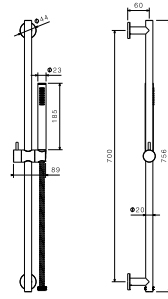

Asta saliscendi in acciaio inox completa di doccia e flessibile lungo 150 cm, senza presa acqua.

ENG - Sedi ullore doloreniae mosaper natenti oreiur rem reicips untianti volupid moluptatquis dignis quantintibus restium necus volest, nem que officiam aut perio. Cum aliqui cullent pelita.