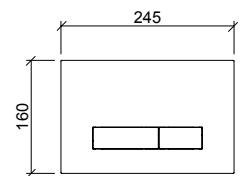

CODICE	COLORAZIONE	FINITURA	EAN	LISTINO
T34079S	Brushed	● AISI 316L	8055715592366	€ 242
T34079C	Copper	● AISI 316L	8055715592373	€ 432
T34079B	Black	● AISI 316L	8055715592380	€ 432
T34079G	Gold	● AISI 316L	8055715592397	€ 432

Placca WC inox 304L, compatibile con SIGMA-8, e fissaggio garantito da efficace sistema magnetico.

ENG - Sedi ullore doloreniae mosaper natenti oreiur rem reicips untianti volupid moluptatquis dignis quantintibus restium necus volest, nem que officiam aut perio. Cum aliqui cullent pelita.