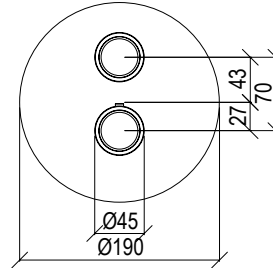

CODICE	COLORAZIONE	FINITURA	EAN	LISTINO
T84932S	Brushed	● AISI 316L	8055715591000	€ 883
T84932C	Copper	● AISI 316L	8055715591017	€ 1.341
T84932B	Black	● AISI 316L	8055715591024	€ 1.341
T84932G	Gold	● AISI 316L	8055715591031	€ 1.341

Miscelatore termostatico ad incasso 1 via in acciaio inox 316L, con valvoline antiritorno non ispezionabili e connessione G1/2".

ENG - Sedi ullore doloreniae mosaper natenti oreiur rem reicips untianti volupid moluptatquis dignis quantintibus restium necus volest, nem que officiam aut perio. Cum aliqui cullent pelita.