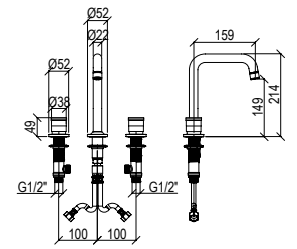

CODICE	COLORAZIONE	FINITURA	EAN	LISTINO
T84110S	Brushed	● AISI 316L	8055715590485	€ 802
T84110C	Copper	● AISI 316L	8055715590492	€ 1.272
T84110B	Black	● AISI 316L	8055715590508	€ 1.272
T84110G	Gold	● AISI 316L	8055715590515	€ 1.272