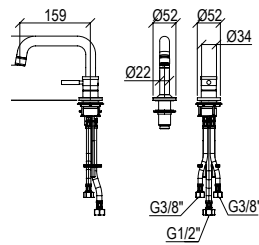

CODICE	COLORAZIONE	FINITURA	EAN	LISTINO
T84112S	Brushed	● AISI 316L	8055715590324	€ 648
T84112C	Copper	● AISI 316L	8055715590331	€ 1.102
T84112B	Black	● AISI 316L	8055715590348	€ 1.102
T84112G	Gold	● AISI 316L	8055715590355	€ 1.102

Miscelatore per lavabo 3 fori in acciaio inox 316L senza scarico, con bocca bassa, aeratore anticalcare M18, 5x1 e vitone ceramico 1/4 giro e connessione G1/2".

ENG - Sedi ullore doloreniae mosaper natenti oreiur rem reicips untianti volupid moluptatquis dignis quantintibus restium necus volest, nem que officiam aut perio. Cum aliqui cullent pelita.