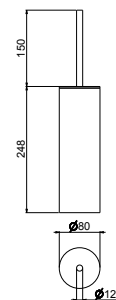

Porta scopino da appoggio in acciaio inox.

ENG - Sedi ullore doloreniae mosaper natenti oreiur rem reicips untianti volupid moluptatquis dignis quantintibus restium necus volest, nem que officiam aut perio. Cum aliqui cullent pelita.