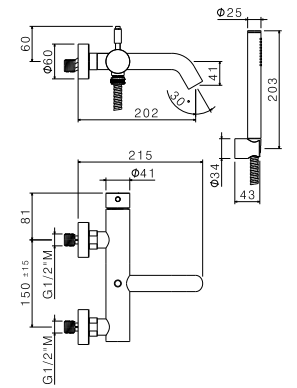

CODICE	COLORAZIONE	FINITURA	EAN	LISTINO
T20081S	Brushed	● AISI 304	8055715597101	€ 491