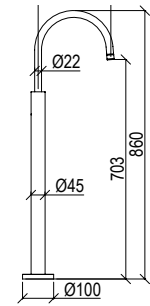

CODICE	COLORAZIONE	FINITURA	EAN	LISTINO
T84322S	Brushed	● AISI 316L	8055715591567	€ 1.157
T84322C	Copper	● AISI 316L	8055715591574	€ 1.851
T84322B	Black	● AISI 316L	8055715591581	€ 1.851
T84322G	Gold	● AISI 316L	8055715591598	€ 1.851