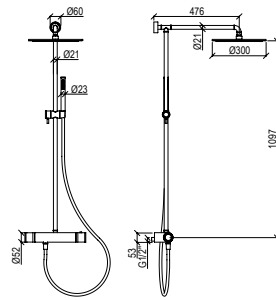

CODICE	COLORAZIONE	FINITURA	EAN	LISTINO
T84118S	Brushed	● AISI 316L	8055715591444	€ 2.133
T84118C	Copper	● AISI 316L	8055715591451	€ 3.093
T84118B	Black	● AISI 316L	8055715591468	€ 3.093
T84118G	Gold	● AISI 316L	8055715591475	€ 3.093