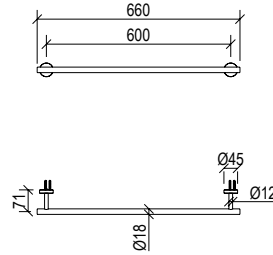

Porta salvietta lunga 30 cm in acciaio inox 316L.

ENG - Sedi ullore doloreniae mosaper natenti oreiur rem reicips untianti volupid moluptatquis dignis quantintibus restium necus volest, nem que officiam aut perio. Cum aliqui cullent pelita.

CODICE	COLORAZIONE	FINITURA	EAN	LISTINO
T35005S	Brushed	● AISI 316L	8055715595121	€ 173
T35005C	Copper	● AISI 316L	8055715595138	€ 290
T35005B	Black	● AISI 316L	8055715595145	€ 290
T35005G	Gold	● AISI 316L	8055715595152	€ 290

Porta salvietta a snodo lunga 34 cm in acciaio inox 316L.

ENG - Sedi ullore doloreniae mosaper natenti oreiur rem reicips untianti volupid moluptatquis dignis quantintibus restium necus volest, nem que officiam aut perio. Cum aliqui cullent pelita.

CODICE	COLORAZIONE	FINITURA	EAN	LISTINO
T35009S	Brushed	● AISI 316L	8055715595244	€ 304
T35009C	Copper	● AISI 316L	8055715595251	€ 486
T35009B	Black	● AISI 316L	8055715595268	€ 486
T35009G	Gold	● AISI 316L	8055715595275	€ 486

Porta salvietta lunga 60 cm in acciaio inox 316L.

ENG - Sedi ullore doloreniae mosaper natenti oreiur rem reicips untianti volupid moluptatquis dignis quantintibus restium necus volest, nem que officiam aut perio. Cum aliqui cullent pelita.

CODICE	COLORAZIONE	FINITURA	EAN	LISTINO
T35007S	Brushed	● AISI 316L	8055715595169	€ 182
T35007C	Copper	● AISI 316L	8055715595176	€ 316
T35007B	Black	● AISI 316L	8055715595183	€ 316
T35007G	Gold	● AISI 316L	8055715595190	€ 316

Porta rotolo a parete singolo in acciaio inox 316L.

ENG - Sedi ullore doloreniae mosaper natenti oreiur rem reicips untianti volupid moluptatquis dignis quantintibus restium necus volest, nem que officiam aut perio. Cum aliqui cullent pelita.