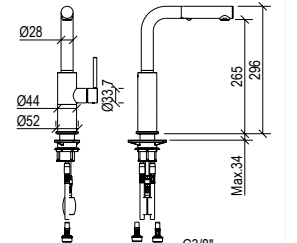

CODICE	COLORAZIONE	FINITURA	EAN	LISTINO
T13028S	Brushed	● AISI 316L	8055715596203	€ 656
T13028C	Copper	● AISI 316L	8055715596210	€ 1.115
T13028B	Black	● AISI 316L	8055715596227	€ 1.115
T13028G	Gold	● AISI 316L	8055715596234	€ 1.115