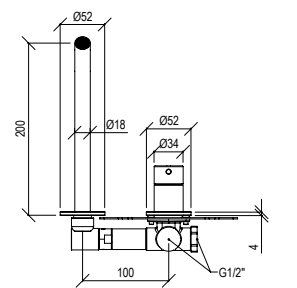

ENG - Sedi ullore doloreniae mosaper natenti oreiur rem reicips untianti volupid moluptatquis dignis quantintibus restium necus volest, nem que officiam aut perio. Cum aliqui cullent pelita.