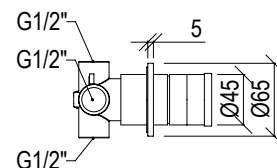

CODICE	COLORAZIONE	FINITURA	EAN	LISTINO
T84151S	Brushed	● AISI 316L	8055715591284	€ 306
T84151C	Copper	● AISI 316L	8055715591291	€ 490
T84151B	Black	● AISI 316L	8055715591307	€ 490
T84151G	Gold	● AISI 316L	8055715591314	€ 490

Miscelatore monocomando esterno per doccia in acciaio inox 316L, con uscita doccia G1/2" e connessione G1/2".

ENG - Sedi ullore doloreniae mosaper natenti oreiur rem reicips untianti volupid moluptatquis dignis quantintibus restium necus volest, nem que officiam aut perio. Cum aliqui cullent pelita.