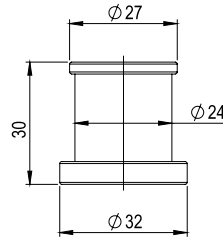

Appendiabiti lungo 3cm in acciaio inox 316L.

ENG - Sedi ullore doloreniae mosaper natenti oreiur rem reicips untianti volupid moluptatquis dignis quantintibus restium necus volest, nem que officiam aut perio. Cum aliqui cullent pelita.