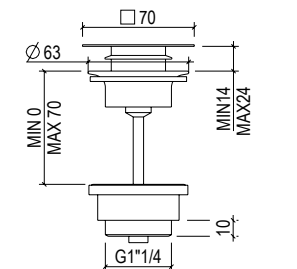

CODICE	COLORAZIONE	FINITURA	EAN	LISTINO
T34170S	Brushed	● AISI 316L	8055715592281	€ 50
T34170C	Copper	● AISI 316L	8055715592298	€ 123
T34170B	Black	● AISI 316L	8055715592304	€ 123
T34170G	Gold	● AISI 316L	8055715592311	€ 123