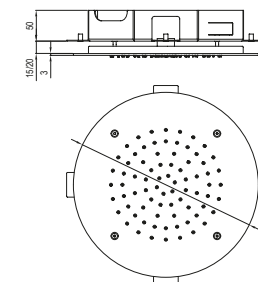

CODICE	COLORAZIONE	FINITURA	EAN	LISTINO
T34394S	Brushed	● AISI 304L	8055715595916	€ 729