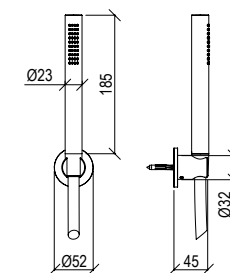

Set doccia in acciaio inox 316L, con doccetta anticalcare dotata di flessibile lungo 160 cm, supporto doccia e rosone da diametro di 52 mm.

ENG - Sedi ullore doloreniae mosaper natenti oreiur rem reicips untianti volupid moluptatquis dignis quantintibus restium necus volest, nem que officiam aut perio. Cum aliqui cullent pelita.

CODICE	COLORAZIONE	FINITURA	EAN	LISTINO
T34076S	Brushed	● AISI 316L	8055715593288	€ 294
T34076C	Copper	● AISI 316L	8055715593295	€ 486
T34076B	Black	● AISI 316L	8055715593301	€ 486
T34076G	Gold	● AISI 316L	8055715593318	€ 486