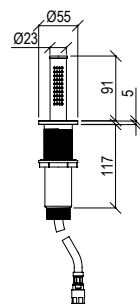

CODICE	COLORAZIONE	FINITURA	EAN	LISTINO
T84312S	Brushed	● AISI 316L	8055715591765	€ 169
T84312C	Copper	● AISI 316L	8055715591772	€ 246
T84312B	Black	● AISI 316L	8055715591789	€ 246
T84312G	Gold	● AISI 316L	8055715591796	€ 246