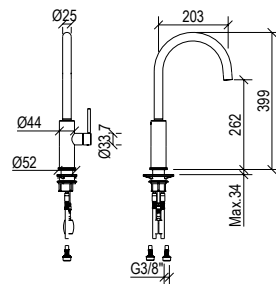

CODICE	COLORAZIONE	FINITURA	EAN	LISTINO
T13106S	Brushed	● AISI 316L	8055715596128	€ 489
T13106C	Copper	● AISI 316L	8055715596135	€ 806
T13106B	Black	● AISI 316L	8055715596142	€ 806
T13106G	Gold	● AISI 316L	8055715596159	€ 806