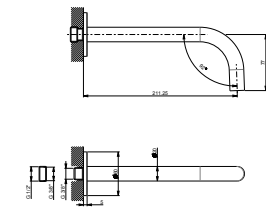

Bocca erogazione a parete per lavabo
in acciaio inox da 210 mm.

ENG - Sedi ullore doloreniae mosaper natenti
oreiur rem reicips untianti volupid moluptatquis
dignis quuntintibus restium necus volest, nem
que officiam aut perio. Cum aliqui cullent pelita.

CODICE	COLORAZIONE	FINITURA	EAN	LISTINO
T20055S	Brushed	● AISI 304	8055715597286	€ 162

T20054S