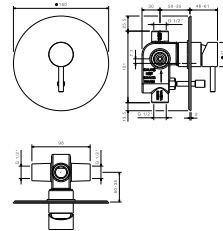

CODICE	COLORAZIONE	FINITURA	EAN	LISTINO
T20140P	Perla	● AISI 304	8055715596852	€ 398
T20140D	Deserto	● AISI 304	8055715596869	€ 398
T20140R	Roccia	● AISI 304	8055715596876	€ 398
T20140A	Antracite	● AISI 304	8055715596883	€ 398
T20140U	Ulivo	● AISI 304	8055715596890	€ 398
T20140X	Cipria	● AISI 304	8055715596906	€ 398
T20140N	Neve	○ AISI 304	8055715596913	€ 398
T20140E	Carbone	● AISI 304	8055715596920	€ 398

Braccio soffione a parete tondo in acciaio inox da 300 mm.

ENG - Sedi ullore doloreniae mosaper natenti oreiur rem reicips untianti volupid moluptatquis dignis quantintibus restium necus volest, nem que officiam aut perio. Cum aliqui cullent pelita.