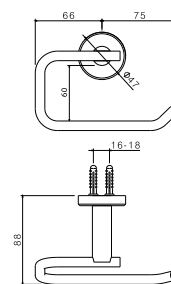

Porta rotolo a muro scoperto in acciaio inox.

ENG - Sedi ullore doloreniae mosaper natenti oreiur rem reicips untianti volupid moluptatquis dignis quantintibus restium necus volest, nem que officiam aut perio. Cum aliqui cullent pelita.