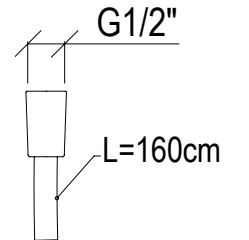

CODICE	COLORAZIONE	FINITURA	EAN	LISTINO
T34230S	Brushed	● AISI 316L	8055715594643	€ 57
T34230C	Copper	● AISI 316L	8055715594650	€ 92
T34230B	Black	● AISI 316L	8055715594667	€ 92
T34230G	Gold	● AISI 316L	8055715594674	€ 92

Preso d'acqua tonda G1/2" con supporto doccia
fisso in acciaio inox 316L.

ENG - Sedi ullore doloreniae mosaper natenti
oreiur rem reicips untianti volupid moluptatquis
dignis quantintibus restium necus volest, nem
que officiam aut perio. Cum aliqui cullent pelita.