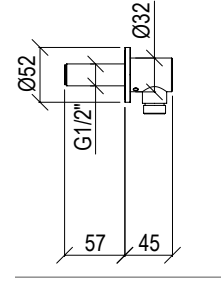

CODICE	COLORAZIONE	FINITURA	EAN	LISTINO
T34068S	Brushed	● AISI 316L	8055715592083	€ 128
T34068C	Copper	● AISI 316L	8055715592090	€ 284
T34068B	Black	● AISI 316L	8055715592106	€ 284
T34068G	Gold	● AISI 316L	8055715592113	€ 284

Supporto per doccia fisso tondo
in acciaio inox 316L.

ENG - Sedi ullore doloreniae mosaper natenti
oreiur rem reicips untianti volupid moluptatquis
dignis quantintibus restium necus volest, nem
que officiam aut perio. Cum aliqui cullent pelita.