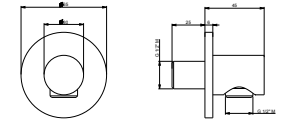

CODICE	COLORAZIONE	FINITURA	EAN	LISTINO
T20170S	Brushed	● AISI 304	8055715597248	€ 70

Flessibile in acciaio inox da 150 cm.

ENG - Sedi ullore doloreniae mosaper natenti oreiur rem reicips untianti volupid moluptatquis dignis quantintibus restium necus volest, nem que officiam aut perio. Cum aliqui cullent pelita.