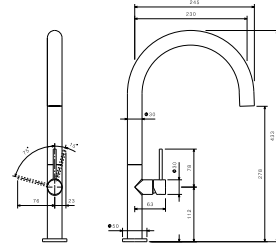

CODICE	COLORAZIONE	FINITURA	EAN	LISTINO
T23020S	Brushed	● AISI 304	8055715597408	€ 316

Miscelatore monocomando in acciaio inox per lavello, con canna tonda girevole e flessibili di alimentazione F3/8".

ENG - Sedi ullore doloreniae mosaper natenti oreiur rem reicips untianti volupid moluptatquis dignis quantintibus restium necus volest, nem que officiam aut perio. Cum aliqui cullent pelita.