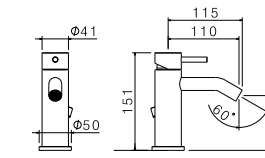

CODICE	COLORAZIONE	FINITURA	EAN	LISTINO
T2007OP	Perla	● AISI 304	8055715596616	€ 282
T2007OD	Deserto	● AISI 304	8055715596623	€ 282
T2007OR	Roccia	● AISI 304	8055715596630	€ 282
T2007OA	Antracite	● AISI 304	8055715596647	€ 282
T2007OU	Ulivo	● AISI 304	8055715596654	€ 282
T2007OX	Cipria	● AISI 304	8055715596661	€ 282
T2007ON	Neve	○ AISI 304	8055715596678	€ 282
T2007OE	Carbone	● AISI 304	8055715596685	€ 282

Gruppo miscelatore monocomando a parete per lavabo, senza scarico e senza raccorderia di collegamento.

ENG - Sedi ullore doloreniae mosaper natenti oreiur rem reicips untianti volupid moluptatquis dignis quantintibus restium necus volest, nem que officiam aut perio. Cum aliqui cullent pelita.