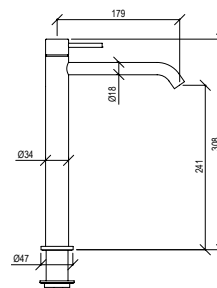

ENG - Sedi ullore doloreniae mosaper natenti oreiur rem reicips untianti volupid moluptatquis dignis quantintibus restium necus volest, nem que officiam aut perio. Cum aliqui cullent pelita.