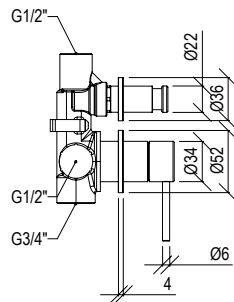

CODICE	COLORAZIONE	FINITURA	EAN	LISTINO
T44080S	Brushed	● AISI 316L	8055715593165	€ 324
T44080C	Copper	● AISI 316L	8055715593172	€ 678
T44080B	Black	● AISI 316L	8055715593189	€ 678
T44080G	Gold	● AISI 316L	8055715593196	€ 678