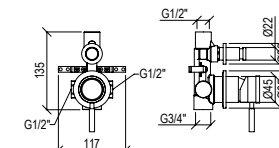

CODICE	COLORAZIONE	FINITURA	EAN	LISTINO
T84080S	Brushed	● AISI 316L	8055715590881	€ 582
T84080C	Copper	● AISI 316L	8055715590898	€ 924
T84080B	Black	● AISI 316L	8055715590904	€ 924
T84080G	Gold	● AISI 316L	8055715590911	€ 924

Miscelatore con monocomando ad incasso in acciaio inox 316L, uscita a sinistra e connessione G1/2".

ENG - Sedi ullore doloreniae mosaper natenti oreiur rem reicips untianti volupid moluptatquis dignis quantintibus restium necus volest, nem que officiam aut perio. Cum aliqui cullent pelita.