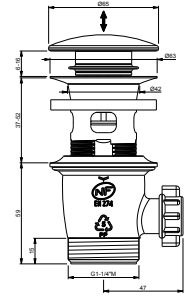

Asta saliscendi in acciaio inox completa di doccia e flessibile lungo 150 cm, senza presa acqua.

ENG - Sedi ullore doloreniae mosaper natenti oreiur rem reicips untianti volupid moluptatquis dignis quantintibus restium necus volest, nem que officiam aut perio. Cum aliqui cullent pelita.

CODICE	COLORAZIONE	FINITURA	EAN	LISTINO
T20101S	Brushed	● AISI 304	8055715597156	€ 283

Piletta da 1"1/4 con scarico a pulsante, alta 37 - 52 mm in acciaio inox.

ENG - Sedi ullore doloreniae mosaper natenti oreiur rem reicips untianti volupid moluptatquis dignis quantintibus restium necus volest, nem que officiam aut perio. Cum aliqui cullent pelita.

CODICE	COLORAZIONE	FINITURA	EAN	LISTINO
T100618S	Brushed	● AISI 304	8055715597187	€ 51

Doccetta monogetto in acciaio inox.

ENG - Sedi ullore doloreniae mosaper natenti oreiur rem reicips untianti volupid moluptatquis dignis quantintibus restium necus volest, nem que officiam aut perio. Cum aliqui cullent pelita.

CODICE	COLORAZIONE	FINITURA	EAN	LISTINO
T20180S	Brushed	● AISI 304	8055715597163	€ 82

Kit universale per scarico automatico a pulsante in acciaio inox.

ENG - Sedi ullore doloreniae mosaper natenti oreiur rem reicips untianti volupid moluptatquis dignis quantintibus restium necus volest, nem que officiam aut perio. Cum aliqui cullent pelita.

CODICE	COLORAZIONE	FINITURA	EAN	LISTINO
T100558S	Brushed	● AISI 304	8055715597194	€ 39

Piletta da 1"1/4 con scarico a salterello, alta 37 - 52 mm in acciaio inox.

ENG - Sedi ullore doloreniae mosaper natenti oreiur rem reicips untianti volupid moluptatquis dignis quantintibus restium necus volest, nem que officiam aut perio. Cum aliqui cullent pelita.

CODICE	COLORAZIONE	FINITURA	EAN	LISTINO
T100523S	Brushed	● AISI 304	8055715597170	€ 25