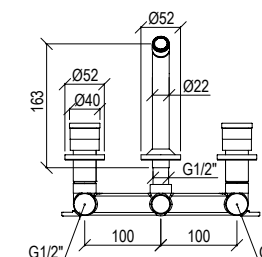

CODICE	COLORAZIONE	FINITURA	EAN	LISTINO
T84142S	Brushed	● AISI 316L	8055715590089	€ 1.407
T84142C	Copper	● AISI 316L	8055715590096	€ 2.249
T84142B	Black	● AISI 316L	8055715590102	€ 2.249
T84142G	Gold	● AISI 316L	8055715590119	€ 2.249

Miscelatore per lavabo ad incasso 3 fori in acciaio inox 316L, con bocca lunga 16 cm, aeratore anticalcare M18, 5x1 e vitone ceramico 1/4 giro e connessione G1/2".

ENG - Sedi ullore doloreniae mosaper natenti oreiur rem reicips untianti volupid moluptatquis dignis quantintibus restium necus volest, nem que officiam aut perio. Cum aliqui cullent pelita.