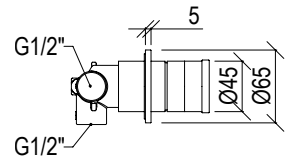

CODICE	COLORAZIONE	FINITURA	EAN	LISTINO
T84042S	Brushed	● AISI 316L	8055715591161	€ 286
T84042C	Copper	● AISI 316L	8055715591178	€ 458
T84042B	Black	● AISI 316L	8055715591185	€ 458
T84042G	Gold	● AISI 316L	8055715591192	€ 458