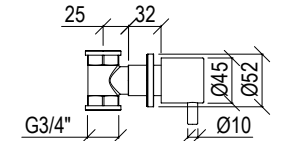

CODICE	COLORAZIONE	FINITURA	EAN	LISTINO
T34031S	Brushed	● AISI 316L	8055715594841	€ 182
T34031C	Copper	● AISI 316L	8055715594858	€ 309
T34031B	Black	● AISI 316L	8055715594865	€ 309
T34031G	Gold	● AISI 316L	8055715594872	€ 309

Bocca di erogazione a muro, diametro di 18 mm, lunga 20 cm, in acciaio inox 316L, aeratore anticalcare M16x1 e connessione G1/2".

ENG - Sedi ullore doloreniae mosaper natenti oreiur rem reicips untianti volupid moluptatquis dignis quantintibus restium necus volest, nem que officiam aut perio. Cum aliqui cullent pelita.