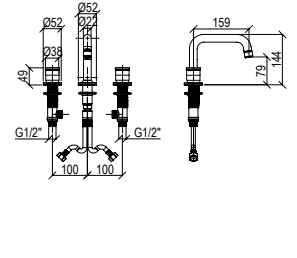

CODICE	COLORAZIONE	FINITURA	EAN	LISTINO
T84109S	Brushed	● AISI 316L	8055715590447	€ 791
T84109C	Copper	● AISI 316L	8055715590454	€ 1.277
T84109B	Black	● AISI 316L	8055715590461	€ 1.277
T84109G	Gold	● AISI 316L	8055715590478	€ 1.277

Miscelatore per lavabo 2 fori in acciaio inox 316L senza scarico, con bocca alta, aeratore anticalcare M18, 5x1 e flessibili di collegamento G3/8" inclusi.

ENG - Sedi ullore doloreniae mosaper natenti oreiur rem reicips untianti volupid moluptatquis dignis quantintibus restium necus volest, nem que officiam aut perio. Cum aliqui cullent pelita.