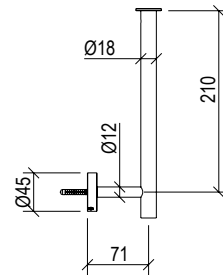

CODICE	COLORAZIONE	FINITURA	EAN	LISTINO
T35029S	Brushed	● AISI 316L	8055715595404	€ 159
T35029C	Copper	● AISI 316L	8055715595411	€ 252
T35029B	Black	● AISI 316L	8055715595428	€ 252
T35029G	Gold	● AISI 316L	8055715595435	€ 252

Appendiabiti lungo 3 cm in acciaio inox 316L.

ENG - Sedi ullore doloreniae mosaper natenti
oreiur rem reicips untianti volupid moluptatquis
dignis quantintibus restium necus volest, nem
que officiam aut perio. Cum aliqui cullent pelita.