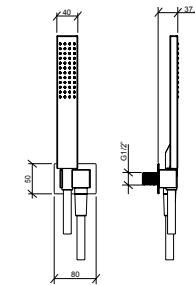

Set doccia in acciaio inox 316L con doccetta anticalcare con flessibile lungo 160 cm, presa d'acqua con supporto doccia con connessione G1/2" e rosone da diametro di 50 mm.

ENG - Sedi ullore doloreniae mosaper natenti oreiur rem reicips untianti volupid moluptatquis dignis quantintibus restium necus volest, nem que officiam aut perio. Cum aliqui cullent pelita.

CODICE	COLORAZIONE	FINITURA	EAN	LISTINO
T34054S	Brushed	● AISI 316L	8055715593240	€ 294
T34054C	Copper	● AISI 316L	8055715593257	€ 525
T34054B	Black	● AISI 316L	8055715593264	€ 525
T34054G	Gold	● AISI 316L	8055715593271	€ 525