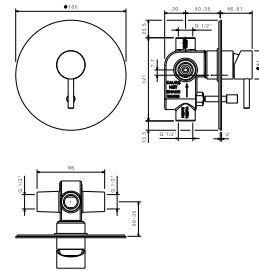

Miscelatore monocomando in acciaio inox per doccia da incasso, completo di corpo incasso.

ENG - Sedi ullore doloreniae mosaper natenti oreiur rem reicips untianti volupid moluptatquis dignis quantintibus restium necus volest, nem que officiam aut perio. Cum aliqui cullent pelita.

CODICE	COLORAZIONE	FINITURA	EAN	LISTINO
T20130S	Brushed	● AISI 304	8055715597071	€ 224

Gruppo vasca esterno in acciaio inox completo di supporto fisso, flessibile e doccia.

ENG - Sedi ullore doloreniae mosaper natenti oreiur rem reicips untianti volupid moluptatquis dignis quantintibus restium necus volest, nem que officiam aut perio. Cum aliqui cullent pelita.

CODICE	COLORAZIONE	FINITURA	EAN	LISTINO
T20081S	Brushed	● AISI 304	8055715597101	€ 491

Miscelatore monocomando in acciaio inox da incasso con deviatore automatico per vasca e doccia, completo di corpo incasso.

ENG - Sedi ullore doloreniae mosaper natenti oreiur rem reicips untianti volupid moluptatquis dignis quantintibus restium necus volest, nem que officiam aut perio. Cum aliqui cullent pelita.

CODICE	COLORAZIONE	FINITURA	EAN	LISTINO
T20140S	Brushed	● AISI 304	8055715597088	€ 330

Miscelatore monocomando esterno per doccia in acciaio inox, privo di dotazione asta saliscendi.

ENG - Sedi ullore doloreniae mosaper natenti oreiur rem reicips untianti volupid moluptatquis dignis quantintibus restium necus volest, nem que officiam aut perio. Cum aliqui cullent pelita.

CODICE	COLORAZIONE	FINITURA	EAN	LISTINO
T20090S	Brushed	● AISI 304	8055715597118	€ 302

Miscelatore monocomando in acciaio inox vasca esterno con deviatore per vasca e doccia.