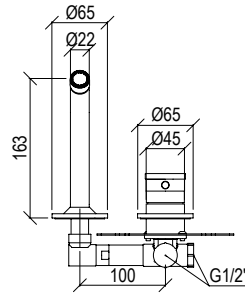

Miscelatore per bidet ad incasso in acciaio inox 316L, dotato di bocca con snodo, aeratore anticalcare M16x1 e connessione G1/2".

ENG - Sedi ullore doloreniae mosaper natenti oreiur rem reicips untianti volupid moluptatquis dignis quantintibus restium necus volest, nem que officiam aut perio. Cum aliqui cullent pelita.

CODICE	COLORAZIONE	FINITURA	EAN	LISTINO
T84132S	Brushed	● AISI 316L	8055715590607	€ 581
T84132C	Copper	● AISI 316L	8055715590614	€ 972
T84132B	Black	● AISI 316L	8055715590621	€ 972
T84132G	Gold	● AISI 316L	8055715590638	€ 972