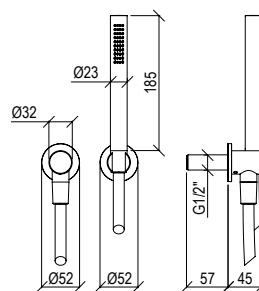

Set doccia in acciaio inox 316L, doccetta anticalcare con flessibile lunga 160 cm, presa d'acqua con connessione G1/2" e supporto doccia rosone da diametro di 52 mm.

ENG - Sedi ullore doloreniae mosaper natenti oreiur rem reicips untianti volupid moluptatquis dignis quantintibus restium necus volest, nem que officiam aut perio. Cum aliqui cullent pelita.

CODICE	COLORAZIONE	FINITURA	EAN	LISTINO
T34055S	Brushed	● AISI 316L	8055715593202	€ 424
T34055C	Copper	● AISI 316L	8055715593219	€ 721
T34055B	Black	● AISI 316L	8055715593226	€ 721
T34055G	Gold	● AISI 316L	8055715593233	€ 721