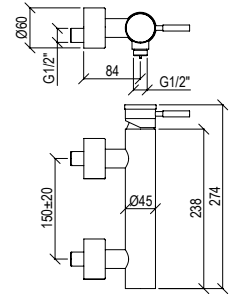

CODICE	COLORAZIONE	FINITURA	EAN	LISTINO
T84081S	Brushed	● AISI 316L	8055715591321	€ 791
T84081C	Copper	● AISI 316L	8055715591338	€ 1.187
T84081B	Black	● AISI 316L	8055715591345	€ 1.187
T84081G	Gold	● AISI 316L	8055715591352	€ 1.187

Miscelatore termostatico esterno per doccia in acciaio inox 316L, con blocco temperatura 38°, cartuccia con sistema anticalcare, valvole antiritorno e connessione G1/2".

ENG - Sedi ullore doloreniae mosaper natenti oreiur rem reicips untianti volupid moluptatquis dignis quantintibus restium necus volest, nem que officiam aut perio. Cum aliqui cullent pelita.