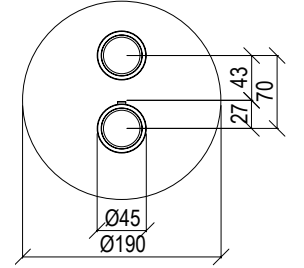

CODICE	COLORAZIONE	FINITURA	EAN	LISTINO
T84934S	Brushed	● AISI 316L	8055715591086	€ 926
T84934C	Copper	● AISI 316L	8055715591093	€ 1.415
T84934B	Black	● AISI 316L	8055715591109	€ 1.415
T84934G	Gold	● AISI 316L	8055715591116	€ 1.415

Miscelatore termostatico ad incasso 1 via in acciaio inox 316L, con deviatore rotativo, valvoline antiritorno ispezionabili, connessione G1/2" e scatola ad incasso.

ENG - Sedi ullore doloreniae mosaper natenti oreiur rem reicips untianti volupid moluptatquis dignis quantintibus restium necus volest, nem que officiam aut perio. Cum aliqui cullent pelita.