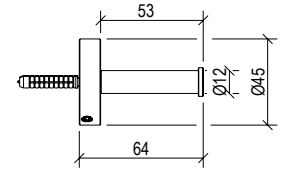

CODICE	COLORAZIONE	FINITURA	EAN	LISTINO
T35019S	Brushed	● AISI 316L	8055715595480	€ 70
T35019C	Copper	● AISI 316L	8055715595497	€ 132
T35019B	Black	● AISI 316L	8055715595503	€ 132
T35019G	Gold	● AISI 316L	8055715595510	€ 132

Porta rotolo a parete verticale
in acciaio inox 316L.

ENG - Sedi ullore doloreniae mosaper natenti
oreiur rem reicips untianti volupid moluptatquis
dignis quantintibus restium necus volest, nem
que officiam aut perio. Cum aliqui cullent pelita.