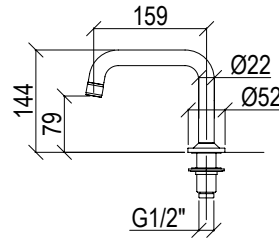

Bocca di erogazione bassa da piano di altezza di 144 mm, con diametro di 22 mm, in acciaio inox 316L, con aeratore anticalcare M18,5x1 e connessione G1/2".

ENG - Sedi ullore doloreniae mosaper natenti oreiur rem reicips untianti volupid moluptatquis dignis quantintibus restium necus volest, nem que officiam aut perio. Cum aliqui cullent pelita.

CODICE	COLORAZIONE	FINITURA	EAN	LISTINO
T84181S	Brushed	● AISI 316L	8055715592168	€ 346
T84181C	Copper	● AISI 316L	8055715592175	€ 587
T84181B	Black	● AISI 316L	8055715592182	€ 587
T84181G	Gold	● AISI 316L	8055715592199	€ 587

Bocca di erogazione da piano alta 214 mm con diametro di 22 mm, in acciaio inox 316L, con aeratore anticalcare M18,5x1 e connessione G1/2".

ENG - Sedi ullore doloreniae mosaper natenti oreiur rem reicips untianti volupid moluptatquis dignis quantintibus restium necus volest, nem que officiam aut perio. Cum aliqui cullent pelita.