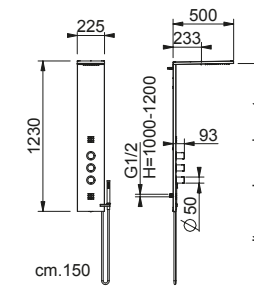

Colonna doccia termostatica a muro in acciaio inox 304L, con deviatore rotativo 4 vie, doccetta anticalcare con flessibile lungo 150 cm, dotato di soffione pioggia, cascata e body jet e connessione G1/2".

ENG - Sedi ullore doloreniae mosaper natenti oreiur rem reicips untianti volupid moluptatquis dignis quuntintibus restium necus volest, nem que officiam aut perio. Cum aliqui cullent pelita.

CODICE	COLORAZIONE	FINITURA	EAN	LISTINO
T64156S	Brushed	● AISI 304L	8055715595770	€ 2.889