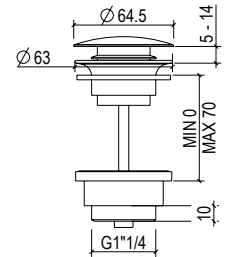

CODICE	COLORAZIONE	FINITURA	EAN	LISTINO
T34170S	Brushed	● AISI 316L	8055715592281	€ 50
T34170C	Copper	● AISI 316L	8055715592298	€ 123
T34170B	Black	● AISI 316L	8055715592304	€ 123
T34170G	Gold	● AISI 316L	8055715592311	€ 123

Scarico lavabo "Click-Clack" G1"1/4 modello sempre aperto.

ENG - Sedi ullore doloreniae mosaper natenti oreiur rem reicips untianti volupid moluptatquis dignis quantintibus restium necus volest, nem que officiam aut perio. Cum aliqui cullent pelita.