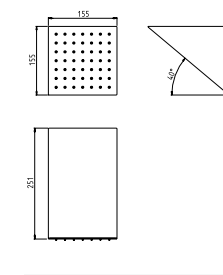

CODICE	COLORAZIONE	FINITURA	EAN	LISTINO
T64398S	Brushed	● AISI 304L	8055715595978	€ 3.213

Soffione doccia a muro inclinato in acciaio inox 304L, quadrato 155 mm con ugelli anticalcare, dotato di getto a pioggia, connessione G1/2".

ENG - Sedi ullore doloreniae mosaper natenti oreiur rem reicips untianti volupid moluptatquis dignis quantintibus restium necus volest, nem que officiam aut perio. Cum aliqui cullent pelita.