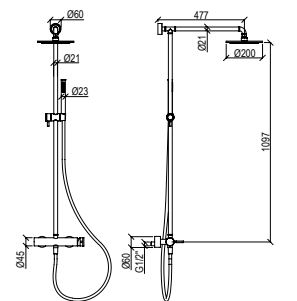

CODICE	COLORAZIONE	FINITURA	EAN	LISTINO
T84157S	Brushed	● AISI 316L	8055715591406	€ 1.258
T84157C	Copper	● AISI 316L	8055715591413	€ 1.974
T84157B	Black	● AISI 316L	8055715591420	€ 1.974
T84157G	Gold	● AISI 316L	8055715591437	€ 1.974