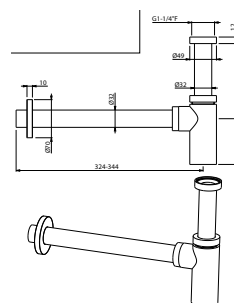

CODICE	COLORAZIONE	FINITURA	EAN	LISTINO
T100459S	Brushed	● AISI 304	8055715597200	€ 113