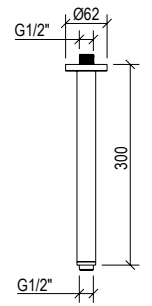

Braccio doccia a parete lungo 30 cm in acciaio inox 316L con connessione G1/2"

ENG - Sedi ullore doloreniae mosaper natenti oreiur rem reicips untianti volupid moluptatquis dignis quantintibus restium necus volest, nem que officiam aut perio. Cum aliqui cullent pelita.

CODICE	COLORAZIONE	FINITURA	EAN	LISTINO
T54237S	Brushed	● AISI 316L	8055715593363	€ 147
T54237C	Copper	● AISI 316L	8055715593370	€ 249
T54237B	Black	● AISI 316L	8055715593387	€ 249
T54237G	Gold	● AISI 316L	8055715593394	€ 249

Braccio doccia a soffitto lungo 30 cm in acciaio inox 316L, con connessione G1/2"

ENG - Sedi ullore doloreniae mosaper natenti oreiur rem reicips untianti volupid moluptatquis dignis quantintibus restium necus volest, nem que officiam aut perio. Cum aliqui cullent pelita.

CODICE	COLORAZIONE	FINITURA	EAN	LISTINO
T64128S	Brushed	● AISI 316L	8055715594483	€ 169
T64128C	Copper	● AISI 316L	8055715594490	€ 286
T64128B	Black	● AISI 316L	8055715594506	€ 286
T64128G	Gold	● AISI 316L	8055715594513	€ 286

Braccio doccia a soffitto lungo 10 cm in acciaio inox 316L, con connessione G1/2"

ENG - Sedi ullore doloreniae mosaper natenti oreiur rem reicips untianti volupid moluptatquis dignis quantintibus restium necus volest, nem que officiam aut perio. Cum aliqui cullent pelita.

CODICE	COLORAZIONE	FINITURA	EAN	LISTINO
T64207S	Brushed	● AISI 316L	8055715594407	€ 147
T64207C	Copper	● AISI 316L	8055715594414	€ 257
T64207B	Black	● AISI 316L	8055715594421	€ 257
T64207G	Gold	● AISI 316L	8055715594438	€ 257

Soffione doccia tondo, diametro di 20 cm, in acciaio inox 316L, ispezionabile, con ugelli anticalcare e connessione con snodo a sfera G1/2"