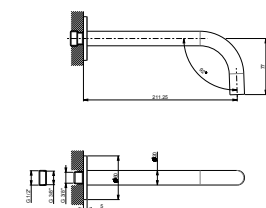

CODICE	COLORAZIONE	FINITURA	EAN	LISTINO
T20054S	Brushed	● AISI 304	8055715597279	€ 162

Bocca erogazione a parete per lavabo
in acciaio inox da 210 mm.

ENG - Sedi ullore doloreniae mosaper natenti
oreiur rem reicips untianti volupid moluptatquis
dignis quuntintibus restium necus volest, nem
que officiam aut perio. Cum aliqui cullent pelita.