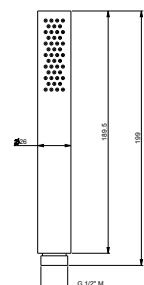

CODICE	COLORAZIONE	FINITURA	EAN	LISTINO
T100618S	Brushed	● AISI 304	8055715597187	€ 51

Doccetta monogetto in acciaio inox.

ENG - Sedi ullore doloreniae mosaper natenti oreiur rem reicips untianti volupid moluptatquis dignis quantintibus restium necus volest, nem que officiam aut perio. Cum aliqui cullent pelita.