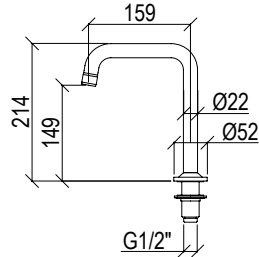

CODICE	COLORAZIONE	FINITURA	EAN	LISTINO
T84191S	Brushed	● AISI 316L	8055715592205	€ 371
T84191C	Copper	● AISI 316L	8055715592212	€ 630
T84191B	Black	● AISI 316L	8055715592229	€ 630
T84191G	Gold	● AISI 316L	8055715592236	€ 630

Bocca di erogazione da piano ad arco con diametro di 22 mm, in acciaio inox 316L, con aeratore anticalcare M18,5x1 e connessione G1/2".

ENG - Sedi ullore doloreniae mosaper natenti oreiur rem reicips untianti volupid moluptatquis dignis quantintibus restium necus volest, nem que officiam aut perio. Cum aliqui cullent pelita.