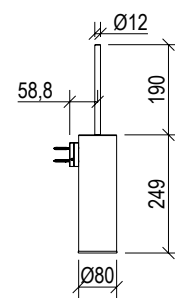

CODICE	COLORAZIONE	FINITURA	EAN	LISTINO
T35017S	Brushed	● AISI 316L	8055715594926	€ 240
T35017C	Copper	● AISI 316L	8055715594933	€ 360
T35017B	Black	● AISI 316L	8055715594940	€ 360
T35017G	Gold	● AISI 316L	8055715594957	€ 360

Porta scopino a parete in acciaio inox 316L.

ENG - Sedi ullore doloreniae mosaper natenti oreiur rem reicips untianti volupid moluptatquis dignis quantintibus restium necus volest, nem que officiam aut perio. Cum aliqui cullent pelita.