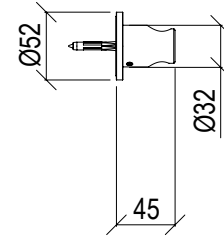

CODICE	COLORAZIONE	FINITURA	EAN	LISTINO
T34075S	Brushed	● AISI 316L	8055715594605	€ 128
T34075C	Copper	● AISI 316L	8055715594612	€ 284
T34075B	Black	● AISI 316L	8055715594629	€ 284
T34075G	Gold	● AISI 316L	8055715594636	€ 284

Flessibile per doccia lungo 160 cm
"Cromalux Supreme", con attacco
conico G1/2" e anti-torsione.

ENG - Sedi ullore doloreniae mosaper natenti
oreiur rem reicips untianti volupid moluptatquis
dignis quantintibus restium necus volest, nem
que officiam aut perio. Cum aliqui cullent pelita.