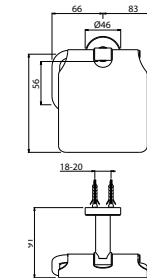

Porta rotolo a muro con coperchio in acciaio inox.

ENG - Sedi ullore doloreniae mosaper natenti oreiur rem reicips untianti volupid moluptatquis dignis quantintibus restium necus volest, nem que officiam aut perio. Cum aliqui cullent pelita.

CODICE	COLORAZIONE	FINITURA	EAN	LISTINO
T20355S	Brushed	● AISI 304	8055715597385	€ 56