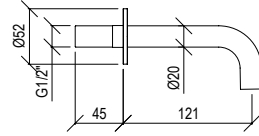

Bocca di erogazione a muro, diametro di 18 mm, lunga 12 cm, in acciaio inox 316L, aeratore anticalcare M16x1 e connessione G1/2".

ENG - Sedi ullore doloreniae mosaper natenti oreiur rem reicips untianti volupid moluptatquis dignis quantintibus restium necus volest, nem que officiam aut perio. Cum aliqui cullent pelita.

CODICE	COLORAZIONE	FINITURA	EAN	LISTINO
T44324S	Brushed	● AISI 316L	8055715594681	€ 162
T44324C	Copper	● AISI 316L	8055715594698	€ 252
T44324B	Black	● AISI 316L	8055715594704	€ 252
T44324G	Gold	● AISI 316L	8055715594711	€ 252

Rubinetto d'arresto ad incasso G1/2".

ENG - Sedi ullore doloreniae mosaper natenti oreiur rem reicips untianti volupid moluptatquis dignis quantintibus restium necus volest, nem que officiam aut perio. Cum aliqui cullent pelita.