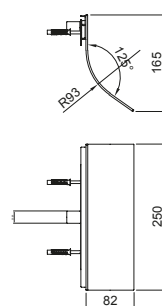

Bocca cascata a muro in acciaio inox 304L, rettangolare e sottile, con connessione G1/2".

ENG - Sedi ullore doloreniae mosaper natenti oreiur rem reicips untianti volupid moluptatquis dignis quantintibus restium necus volest, nem que officiam aut perio. Cum aliqui cullent pelita.

CODICE	COLORAZIONE	FINITURA	EAN	LISTINO
T64392S	Brushed	● AISI 304L	8055715596036	€ 358