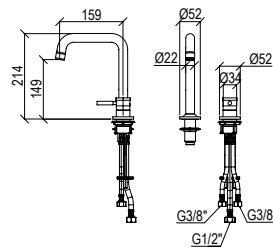

CODICE	COLORAZIONE	FINITURA	EAN	LISTINO
T84114S	Brushed	● AISI 316L	8055715590362	€ 664
T84114C	Copper	● AISI 316L	8055715590379	€ 1.129
T84114B	Black	● AISI 316L	8055715590386	€ 1.129
T84114G	Gold	● AISI 316L	8055715590393	€ 1.129

Miscelatore per lavabo 3 fori in acciaio inox 216L senza scarico, con bocca alta, aeratore anticalcare M18, 5x1 e vitone ceramico 1/4 giro e connessione G1/2".

ENG - Sedi ullore doloreniae mosaper natenti oreiur rem reicips untianti volupid moluptatquis dignis quantintibus restium necus volest, nem que officiam aut perio. Cum aliqui cullent pelita.