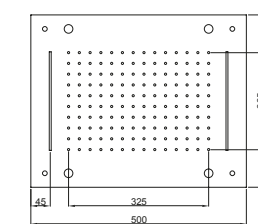

CODICE	COLORAZIONE	FINITURA	EAN	LISTINO
T64394S	Brushed	● AISI 304L	8055715595909	€ 817

Soffione incasso doccia in acciaio inox 304L, rettangolare 500x400 mm con ugelli anticalcare, dotato di getto a pioggia e 2 getti a cascata con cromoterapia a illuminazione LED, connessione G1/2", fissaggio con telaio e tiranti di sicurezza.

ENG - Sedi ullore doloreniae mosaper natenti oreiur rem reicips untianti volupid moluptatquis dignis quantintibus restium necus volest, nem que officiam aut perio. Cum aliqui cullent pelita.