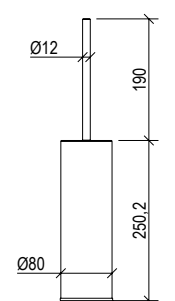

CODICE	COLORAZIONE	FINITURA	EAN	LISTINO
T35001S	Brushed	● AISI 316L	8055715594964	€ 105
T35001C	Copper	● AISI 316L	8055715594971	€ 162
T35001B	Black	● AISI 316L	8055715594988	€ 162
T35001G	Gold	● AISI 316L	8055715594995	€ 162

Porta scopino da appoggio in acciaio inox 316L.

ENG - Sedi ullore doloreniae mosaper natenti oreiur rem reicips untianti volupid moluptatquis dignis quantintibus restium necus volest, nem que officiam aut perio. Cum aliqui cullent pelita.