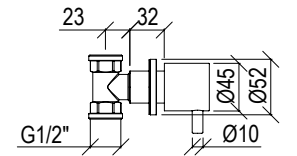

CODICE	COLORAZIONE	FINITURA	EAN	LISTINO
T34034S	Brushed	● AISI 316L	8055715594803	€ 128
T34034C	Copper	● AISI 316L	8055715594810	€ 219
T34034B	Black	● AISI 316L	8055715594827	€ 219
T34034G	Gold	● AISI 316L	8055715594834	€ 219

Bocca di erogazione a muro, diametro di 18 mm, lunga 15 cm, in acciaio inox 316L, con aeratore anticalcare M16x1 e connessione G1/2".

ENG - Sedi ullore doloreniae mosaper natenti oreiur rem reicips untianti volupid moluptatquis dignis quantintibus restium necus volest, nem que officiam aut perio. Cum aliqui cullent pelita.