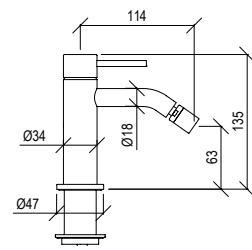

Miscelatore bidet ad incasso con diametro di 34 mm, in acciaio inox 316L con bocca lunga 20 cm, aeratore anticalcare M16,5x1 e connessione G1/2".

ENG - Sedi ullore doloreniae mosaper natenti oreiur rem reicips untianti volupid moluptatquis dignis quantintibus restium necus volest, nem que officiam aut perio. Cum aliqui cullent pelita.

CODICE	COLORAZIONE	FINITURA	EAN	LISTINO
T44274S	Brushed	● AISI 316L	8055715593080	€ 261
T44274C	Copper	● AISI 316L	8055715593097	€ 504
T44274B	Black	● AISI 316L	8055715593103	€ 504
T44274G	Gold	● AISI 316L	8055715593110	€ 504