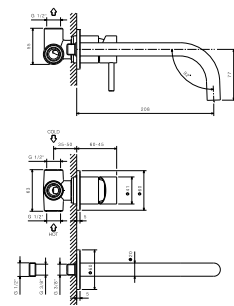

Gruppo miscelatore monocomando in acciaio inox a parete per lavabo, senza scarico e senza raccorderia di collegamento.

ENG - Sedi ullore doloreniae mosaper natenti oreiur rem reicips untianti volupid moluptatquis dignis quantintibus restlum necus volest, nem que officiam aut perio. Cum aliqui cullent pelita.