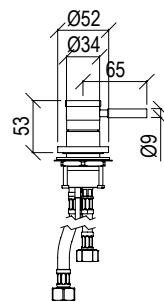

Miscelatore con comando da remoto da piano in acciaio inox 316L e flessibili di collegamento G3/8".

ENG - Sedi ullore doloreniae mosaper natenti oreiur rem reicips untianti volupid moluptatquis dignis quantintibus restium necus volest, nem que officiam aut perio. Cum aliqui cullent pelita.

CODICE	COLORAZIONE	FINITURA	EAN	LISTINO
T84140S	Brushed	● AISI 316L	8055715590720	€ 360
T84140C	Copper	● AISI 316L	8055715590737	€ 527
T84140B	Black	● AISI 316L	8055715590744	€ 527
T84140G	Gold	● AISI 316L	8055715590751	€ 527

Miscelatore con monocomando ad incasso in acciaio inox 316L, uscita in alto e connessione G1/2".

ENG - Sedi ullore doloreniae mosaper natenti oreiur rem reicips untianti volupid moluptatquis dignis quantintibus restium necus volest, nem que officiam aut perio. Cum aliqui cullent pelita.