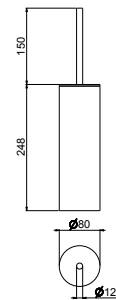

Porta scopino da appoggio in acciaio inox.

ENG - Sedi ullore doloreniae mosaper natenti oreiur rem reicips untianti volupid moluptatquis dignis quantintibus restium necus volest, nem que officiam aut perio. Cum aliqui cullent pelita.

CODICE	COLORAZIONE	FINITURA	EAN	LISTINO
T20345S	Brushed	● AISI 304	8055715597361	€ 84