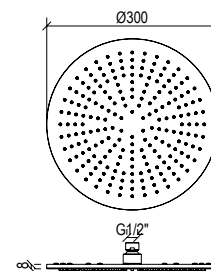

CODICE	COLORAZIONE	FINITURA	EAN	LISTINO
T64208S	Brushed	● AISI 316L	8055715594445	€ 155
T64208C	Copper	● AISI 316L	8055715594452	€ 263
T64208B	Black	● AISI 316L	8055715594469	€ 263
T64208G	Gold	● AISI 316L	8055715594476	€ 263

Soffione doccia tondo, diametro di 30 cm in acciaio inox 316L, ispezionabile, con ugelli anticalcare e connessione con snodo a sfera G1/2"

ENG - Sedi ullore doloreniae mosaper natenti oreiur rem reicips untianti volupid moluptatquis dignis quantintibus restium necus volest, nem que officiam aut perio. Cum aliqui cullent pelita.