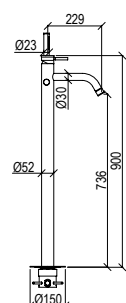

Miscelatore monocomando per vasca a pavimento in acciaio inox 316L, con deviatore a tiro con ritorno automatico, doccetta anticalcare con flessibile lungo 150 cm, bocca con aeratore anticalcare M24x1 e connessione G1/2".

ENG - Sedi ullore doloreniae mosaper natenti oreiur rem reicips untianti volupid moluptatquis dignis quantintibus restium necus volest, nem que officiam aut perio. Cum aliqui cullent pelita.

CODICE	COLORAZIONE	FINITURA	EAN	LISTINO
T84124S	Brushed	● AISI 316L	8055715591529	€ 2.176
T84124C	Copper	● AISI 316L	8055715591536	€ 2.878
T84124B	Black	● AISI 316L	8055715591543	€ 2.878
T84124G	Gold	● AISI 316L	8055715591550	€ 2.878