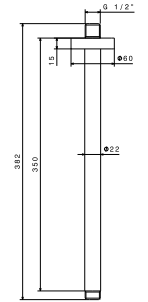

CODICE	COLORAZIONE	FINITURA	EAN	LISTINO
T11253S	Brushed	● AISI 304	8055715596944	€ 54

Braccio soffione a soffitto tondo in acciaio inox da 350 mm.

ENG - Sedi ullore doloreniae mosaper natenti oreiur rem reicips untianti volupid moluptatquis dignis quantintibus restium necus volest, nem que officiam aut perio. Cum aliqui cullent pelita.