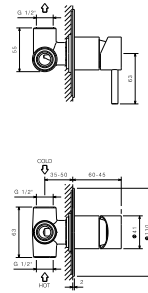

ENG - Sedi ullore doloreniae mosaper natenti oreiur rem reicips untianti volupid moluptatquis dignis quantintibus restium necus volest, nem que officiam aut perio. Cum aliqui cullent pelita.

CODICE	COLORAZIONE	FINITURA	EAN	LISTINO
T20130S	Brushed	● AISI 304	8055715597071	€ 224