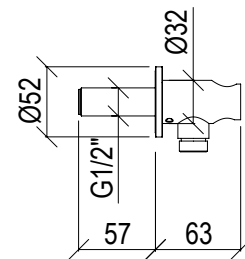

CODICE	COLORAZIONE	FINITURA	EAN	LISTINO
T34069S	Brushed	● AISI 316L	8055715592045	€ 173
T34069C	Copper	● AISI 316L	8055715592052	€ 324
T34069B	Black	● AISI 316L	8055715592069	€ 324
T34069G	Gold	● AISI 316L	8055715592076	€ 324