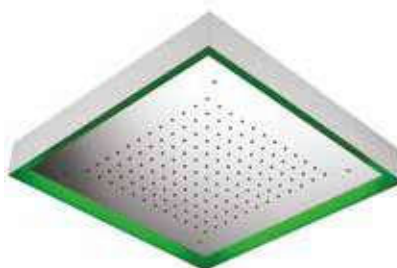

Soffione ad incasso doccia in acciaio inox 304L, rettangolare 700x400 mm con ugelli anticalcare, dotato di getto a pioggia, getto a cascata e cromoterapia a illuminazione LED, connessione G1/2", fissaggio con telaio e tiranti di sicurezza.

ENG - Sedi ullore doloreniae mosaper natenti oreiur rem reicips untianti volupid moluptatquis dignis quantintibus restium necus volest, nem que officiam aut perio. Cum aliqui cullent pelita.

CODICE	COLORAZIONE	FINITURA	EAN	LISTINO
T64397S	Brushed	● AISI 304L	8055715595947	€ 3.537

Soffione doccia a soffitto in acciaio inox 304L, tondo 570 mm con ugelli anticalcare, dotato di getto a pioggia e cromoterapia a illuminazione LED, connessione G1/2".

ENG - Sedi ullore doloreniae mosaper natenti oreiur rem reicips untianti volupid moluptatquis dignis quantintibus restium necus volest, nem que officiam aut perio. Cum aliqui cullent pelita.

CODICE	COLORAZIONE	FINITURA	EAN	LISTINO
T34399S	Brushed	● AISI 304L	8055715595985	€ 2.808

Soffione doccia a soffitto in acciaio inox 304L, quadrato 570 mm con ugelli anticalcare, dotato di getto a pioggia e cromoterapia a illuminazione LED e connessione G1/2".

ENG - Sedi ullore doloreniae mosaper natenti oreiur rem reicips untianti volupid moluptatquis dignis quantintibus restium necus volest, nem que officiam aut perio. Cum aliqui cullent pelita.

CODICE	COLORAZIONE	FINITURA	EAN	LISTINO
T64399S	Brushed	● AISI 304L	8055715595961	€ 2.916

Soffione doccia a soffitto in acciaio inox 304L, tondo 570 mm con ugelli anticalcare, dotato di getto a pioggia, getto nebulizzato e cromoterapia a illuminazione LED, connessione G1/2".