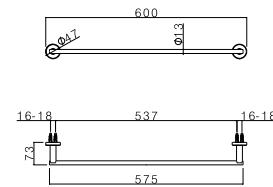

CODICE	COLORAZIONE	FINITURA	EAN	LISTINO
T20315S	Brushed	● AISI 304	8055715597323	€ 40

Porta salviette in acciaio inox da 600 mm.

ENG - Sedi ullore doloreniae mosaper natenti oreiur rem reicips untianti volupid moluptatquis dignis quantintibus restium necus volest, nem que officiam aut perio. Cum aliqui cullent pelita.