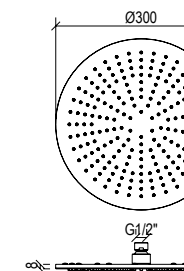

Soffione doccia tondo, diametro di 30 cm in acciaio inox 316L, ispezionabile, con ugelli anticalcare e connessione con snodo a sfera G1/2\"/>

ENG - Sedi ullore doloreniae mosaper natenti oreiur rem reicips untianti volupid moluptatquis dignis quantintibus restium necus volest, nem que officiam aut perio. Cum aliqui cullent pelita.