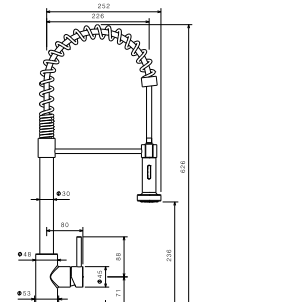

CODICE	COLORAZIONE	FINITURA	EAN	LISTINO
T21030S	Brushed	● AISI 304	8055715597446	€ 608