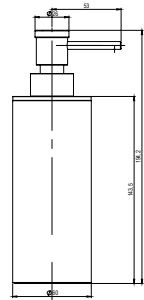

CODICE	COLORAZIONE	FINITURA	EAN	LISTINO
T85017S	Brushed	● AISI 316L	8055715592809	€ 335
T85017C	Copper	● AISI 316L	8055715592816	€ 574
T85017B	Black	● AISI 316L	8055715592823	€ 574
T85017G	Gold	● AISI 316L	8055715592830	€ 574