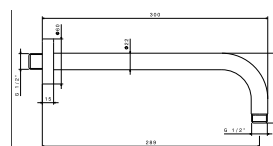

CODICE	COLORAZIONE	FINITURA	EAN	LISTINO
T11256S	Brushed	● AISI 304	8055715596951	€ 65

Braccio soffione a parete tondo in acciaio inox da 300 mm.

ENG - Sedi ullore doloreniae mosaper natenti oreiur rem reicips untianti volupid moluptatquis dignis quantintibus restium necus volest, nem que officiam aut perio. Cum aliqui cullent pelita.