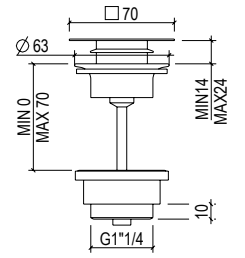

Scarico lavabo "Click-Clack" G1"1/4, modello sempre aperto.

ENG - Sedi ullore doloreniae mosaper natenti oreiur rem reicips untianti volupid moluptatquis dignis quantintibus restium necus volest, nem que officiam aut perio. Cum aliqui cullent pelita.