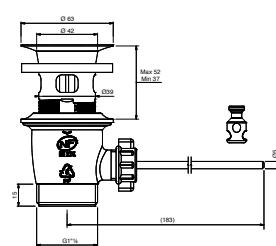

CODICE	COLORAZIONE	FINITURA	EAN	LISTINO
T100558S	Brushed	● AISI 304	8055715597194	€ 39

Piletta da 1"1/4 con scarico a salterello, alta 37 - 52 mm in acciaio inox.

ENG - Sedi ullore doloreniae mosaper natenti oreiur rem reicips untianti volupid moluptatquis dignis quantintibus restium necus volest, nem que officiam aut perio. Cum aliqui cullent pelita.

CODICE	COLORAZIONE	FINITURA	EAN	LISTINO
T100523S	Brushed	● AISI 304	8055715597170	€ 25

Sifone a vista per lavabo in acciaio inox.

ENG - Sedi ullore doloreniae mosaper natenti oreiur rem reicips untianti volupid moluptatquis dignis quantintibus restium necus volest, nem que officiam aut perio. Cum aliqui cullent pelita.