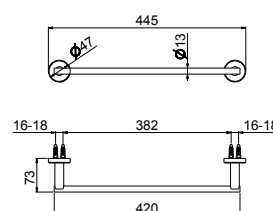

Supporto con bicchiere a muro in acciaio inox.

ENG - Sedi ullore doloreniae mosaper natenti oreiur rem reicips untianti volupid moluptatquis dignis quantintibus restium necus volest, nem que officiam aut perio. Cum aliqui cullent pelita.

CODICE	COLORAZIONE	FINITURA	EAN	LISTINO
T20300S	Brushed	● AISI 304	8055715597293	€ 47

Porta salviette aperto in acciaio inox.

ENG - Sedi ullore doloreniae mosaper natenti oreiur rem reicips untianti volupid moluptatquis dignis quantintibus restium necus volest, nem que officiam aut perio. Cum aliqui cullent pelita.

CODICE	COLORAZIONE	FINITURA	EAN	LISTINO
T20315S	Brushed	● AISI 304	8055715597323	€ 40

Porta salviette in acciaio inox da 600 mm.

ENG - Sedi ullore doloreniae mosaper natenti oreiur rem reicips untianti volupid moluptatquis dignis quantintibus restium necus volest, nem que officiam aut perio. Cum aliqui cullent pelita.

CODICE	COLORAZIONE	FINITURA	EAN	LISTINO
T20310S	Brushed	● AISI 304	8055715597309	€ 58

Porta sapone a muro in acciaio inox.

ENG - Sedi ullore doloreniae mosaper natenti oreiur rem reicips untianti volupid moluptatquis dignis quantintibus restium necus volest, nem que officiam aut perio. Cum aliqui cullent pelita.

CODICE	COLORAZIONE	FINITURA	EAN	LISTINO
T20320S	Brushed	● AISI 304	8055715597330	€ 47

Porta salviette in acciaio inox da 400 mm.

ENG - Sedi ullore doloreniae mosaper natenti oreiur rem reicips untianti volupid moluptatquis dignis quantintibus restium necus volest, nem que officiam aut perio. Cum aliqui cullent pelita.

CODICE	COLORAZIONE	FINITURA	EAN	LISTINO
T20311S	Brushed	● AISI 304	8055715597316	€ 53

Appendino doppio in acciaio inox.