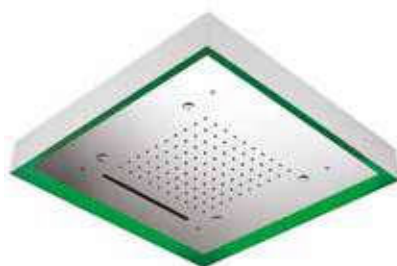

Soffione ad incasso doccia in acciaio inox 304L, rettangolare 700x400 mm con ugelli anticalcare, dotato di getto a pioggia, getto a cascata e cromoterapia a illuminazione LED, connessione G1/2", fissaggio con telaio e tiranti di sicurezza.

ENG - Sedi ullore doloreniae mosaper natenti oreiur rem reicips untianti volupid moluptatquis dignis quantintibus restium necus volest, nem que officiam aut perio. Cum aliqui cullent pelita.

CODICE	COLORAZIONE	FINITURA	EAN	LISTINO
T64397S	Brushed	● AISI 304L	8055715595947	€ 3.537

Soffione doccia a soffitto in acciaio inox 304L, tondo 570 mm con ugelli anticalcare, dotato di getto a pioggia e cromoterapia a illuminazione LED, connessione G1/2".

ENG - Sedi ullore doloreniae mosaper natenti oreiur rem reicips untianti volupid moluptatquis dignis quantintibus restium necus volest, nem que officiam aut perio. Cum aliqui cullent pelita.

CODICE	COLORAZIONE	FINITURA	EAN	LISTINO
T34399S	Brushed	● AISI 304L	8055715595985	€ 2.808

Soffione doccia a soffitto in acciaio inox 304L, quadrato 570 mm con ugelli anticalcare, dotato di getto a pioggia e cromoterapia a illuminazione LED e connessione G1/2".

ENG - Sedi ullore doloreniae mosaper natenti oreiur rem reicips untianti volupid moluptatquis dignis quantintibus restium necus volest, nem que officiam aut perio. Cum aliqui cullent pelita.

CODICE	COLORAZIONE	FINITURA	EAN	LISTINO
T64399S	Brushed	● AISI 304L	8055715595961	€ 2.916

Soffione doccia a soffitto in acciaio inox 304L, tondo 570 mm con ugelli anticalcare, dotato di getto a pioggia, getto nebulizzato e cromoterapia a illuminazione LED, connessione G1/2".