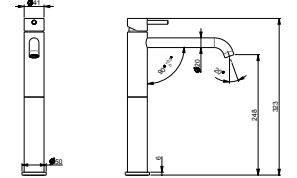

CODICE	COLORAZIONE	FINITURA	EAN	LISTINO
T20021S	Brushed	● AISI 304	8055715597033	€ 254