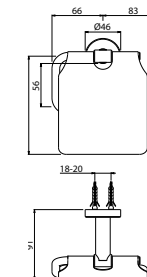

CODICE	COLORAZIONE	FINITURA	EAN	LISTINO
T20340S	Brushed	● AISI 304	8055715597354	€ 62

Porta rotolo a muro con coperchio in acciaio inox.

ENG - Sedi ullore doloreniae mosaper natenti oreiur rem reicips untianti volupid moluptatquis dignis quantintibus restium necus volest, nem que officiam aut perio. Cum aliqui cullent pelita.

CODICE	COLORAZIONE	FINITURA	EAN	LISTINO
T20355S	Brushed	● AISI 304	8055715597385	€ 56