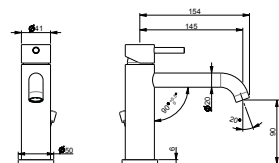

Miscelatore monocomando per lavabo con scarico da 1"1/4 e flessibili di alimentazione F3/8".

ENG - Sedi ullore doloreniae mosaper natenti oreiur rem reicips untianti volupid moluptatquis dignis quantintibus restium necus volest, nem que officiam aut perio. Cum aliqui cullent pelita.