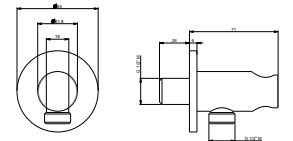

Pres a d'acqua con supporto doccetta in acciaio inox.

ENG - Sedi ullore doloreniae mosaper natenti oreiur rem reicips untianti volupid moluptatquis dignis quantintibus restium necus volest, nem que officiam aut perio. Cum aliqui cullent pelita.

CODICE	COLORAZIONE	FINITURA	EAN	LISTINO
T20173S	Brushed	● AISI 304	8055715597255	€ 87