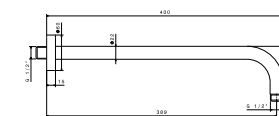

CODICE	COLORAZIONE	FINITURA	EAN	LISTINO
T11115S	Brushed	● AISI 304	8055715597132	€ 566

Braccio soffione a parete tondo in acciaio inox da 400 mm.

ENG - Sedi ullore doloreniae mosaper natenti oreiur rem reicips untianti volupid moluptatquis dignis quantintibus restium necus volest, nem que officiam aut perio. Cum aliqui cullent pelita.