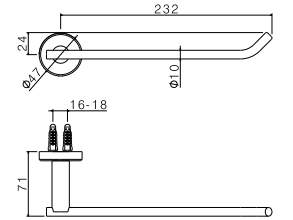

CODICE	COLORAZIONE	FINITURA	EAN	LISTINO
T20300S	Brushed	● AISI 304	8055715597293	€ 47

Porta salviette aperto in acciaio inox.

ENG - Sedi ullore doloreniae mosaper natenti oreiur rem reicips untianti volupid moluptatquis dignis quantintibus restium necus volest, nem que officiam aut perio. Cum aliqui cullent pelita.