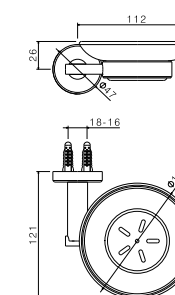

CODICE	COLORAZIONE	FINITURA	EAN	LISTINO
T20311S	Brushed	● AISI 304	8055715597316	€ 53

Appendino doppio in acciaio inox.

ENG - Sedi ullore doloreniae mosaper natenti oreiur rem reicips untianti volupid moluptatquis dignis quantintibus restium necus volest, nem que officiam aut perio. Cum aliqui cullent pelita.