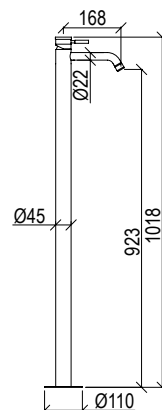

Miscelatore per lavabo in acciaio inox 316L senza scarico con bocca avente aeratore anticalcare M18, 5x1 e flessibili di collegamento G3/8" inclusi.

ENG - Sedi ullore doloreniae mosaper natenti oreiur rem reicips untianti volupid moluptatquis dignis quantintibus restium necus volest, nem que officiam aut perio. Cum aliqui cullent pelita.

CODICE	COLORAZIONE	FINITURA	EAN	LISTINO
T84119S	Brushed	● AISI 316L	8055715590003	€ 492
T84119C	Copper	● AISI 316L	8055715590010	€ 885
T84119B	Black	● AISI 316L	8055715590027	€ 885
T84119G	Gold	● AISI 316L	8055715590034	€ 885

Miscelatore per lavabo ad incasso in acciaio inox 316L con bocca lunga 16 cm, aeratore anticalcare M18, 5x1 e connessione G1/2".

ENG - Sedi ullore doloreniae mosaper natenti oreiur rem reicips untianti volupid moluptatquis dignis quantintibus restium necus volest, nem que officiam aut perio. Cum aliqui cullent pelita.

CODICE	COLORAZIONE	FINITURA	EAN	LISTINO
T84131S	Brushed	● AISI 316L	8055715590164	€ 533
T84131C	Copper	● AISI 316L	8055715590171	€ 905
T84131B	Black	● AISI 316L	8055715590188	€ 905
T84131G	Gold	● AISI 316L	8055715590195	€ 905

Miscelatore per lavabo alto in acciaio inox 316L senza scarico con bocca lunga 17 cm, aeratore anticalcare M18, 5x1 e flessibili di collegamento G3/8" inclusi.

ENG - Sedi ullore doloreniae mosaper natenti oreiur rem reicips untianti volupid moluptatquis dignis quantintibus restium necus volest, nem que officiam aut perio. Cum aliqui cullent pelita.

CODICE	COLORAZIONE	FINITURA	EAN	LISTINO
T84120S	Brushed	● AISI 316L	8055715590041	€ 626
T84120C	Copper	● AISI 316L	8055715590058	€ 1.053
T84120B	Black	● AISI 316L	8055715590065	€ 1.053
T84120G	Gold	● AISI 316L	8055715590072	€ 1.053