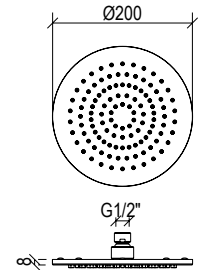

CODICE	COLORAZIONE	FINITURA	EAN	LISTINO
T64207S	Brushed	● AISI 316L	8055715594407	€ 147
T64207C	Copper	● AISI 316L	8055715594414	€ 257
T64207B	Black	● AISI 316L	8055715594421	€ 257
T64207G	Gold	● AISI 316L	8055715594438	€ 257

Soffione doccia tondo, diametro di 20 cm, in acciaio inox 316L, ispezionabile, con ugelli anticalcare e connessione con snodo a sfera G1/2"

ENG - Sedi ullore doloreniae mosaper natenti oreiur rem reicips untianti volupid moluptatquis dignis quantintibus restium necus volest, nem que officiam aut perio. Cum aliqui cullent pelita.

CODICE	COLORAZIONE	FINITURA	EAN	LISTINO
T63072S	Brushed	● AISI 316L	8055715591840	€ 324
T63072C	Copper	● AISI 316L	8055715591857	€ 621
T63072B	Black	● AISI 316L	8055715591864	€ 621
T63072G	Gold	● AISI 316L	8055715591871	€ 621

Braccio doccia a soffitto lungo 20 cm in acciaio inox 316L, con connessione G1/2"

ENG - Sedi ullore doloreniae mosaper natenti oreiur rem reicips untianti volupid moluptatquis dignis quantintibus restium necus volest, nem que officiam aut perio. Cum aliqui cullent pelita.