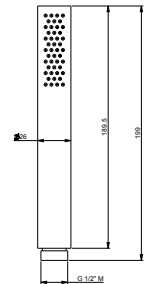

CODICE	COLORAZIONE	FINITURA	EAN	LISTINO
T100618S	Brushed	● AISI 304	8055715597187	€ 51

Doccetta monogetto in acciaio inox.

ENG - Sedi ullore doloreniae mosaper natenti oreiur rem reicips untianti volupid moluptatquis dignis quantintibus restium necus volest, nem que officiam aut perio. Cum aliqui cullent pelita.