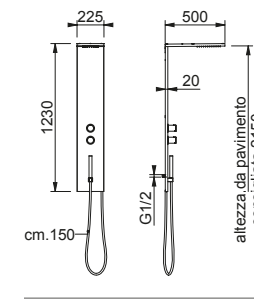

Colonna doccia termostatica a muro in acciaio inox 304L, con deviatore rotativo 2 vie, miscelatore termostatico con blocco temperatura, doccetta anticalcare con flessibile lungo 150 cm e connessione G1/2".

ENG - Sedi ullore doloreniae mosaper natenti oreiur rem reicips untianti volupid moluptatquis dignis quuntintibus restium necus volest, nem que officiam aut perio. Cum aliqui cullent pelita.

CODICE	COLORAZIONE	FINITURA	EAN	LISTINO
T64155S	Brushed	● AISI 304L	8055715595763	€ 2.376