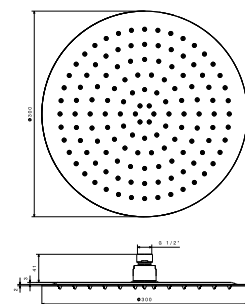

Soffione ultraslim doccia tondo con getto a pioggia in acciaio inox, diametro di 300 mm.

ENG - Sedi ullore doloreniae mosaper natenti oreiur rem reicips untianti volupid moluptatquis dignis quantintibus restium necus volest, nem que officiam aut perio. Cum aliqui cullent pelita.