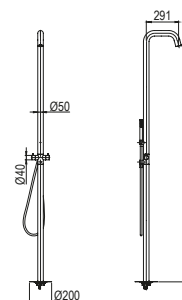

Colonna doccia da pavimento 316L, miscelatore progressivo e deviatore rotativo 2 vie, doccetta anticalcare con flessibile lungo 160 cm, blocchetto ad incasso. N.B. È necessario blocchetto incasso codice T36500S.

ENG - Sedi ullore doloreniae mosaper natenti oreiur rem reicips untianti volupid moluptatquis dignis quuntintibus restium necus volest, nem que officiam aut perio. Cum aliqui cullent pelita.

CODICE	COLORAZIONE	FINITURA	EAN	LISTINO
T36502S	Brushed	● AISI 316L	8055715595534	€ 2.889