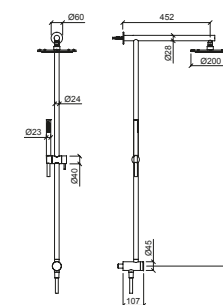

Colonna doccia con deviatore 2 vie in acciaio inox 304L, deviatore a tiro con ritorno automatico, doccetta anticalcare con flessibile lunga 160 cm, connessione G1/2", soffione ispezionabile da diametro di 20 cm.

ENG - Sedi ullore doloreniae mosaper natenti oreiur rem reicips untianti volupid moluptatquis dignis quuntintibus restium necus volest, nem que officiam aut perio. Cum aliqui cullent pelita.

CODICE	COLORAZIONE	FINITURA	EAN	LISTINO
T34122S	Brushed	● AISI 304L	8055715595558	€ 927
T34122C	Copper	● AISI 304L	8055715595565	€ 1.566
T34122B	Black	● AISI 304L	8055715595572	€ 1.566
T34122G	Gold	● AISI 304L	8055715595589	€ 1.566