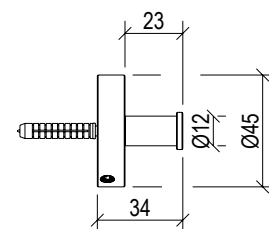

CODICE	COLORAZIONE	FINITURA	EAN	LISTINO
T35018S	Brushed	● AISI 316L	8055715595442	€ 62
T35018C	Copper	● AISI 316L	8055715595459	€ 112
T35018B	Black	● AISI 316L	8055715595466	€ 112
T35018G	Gold	● AISI 316L	8055715595473	€ 112