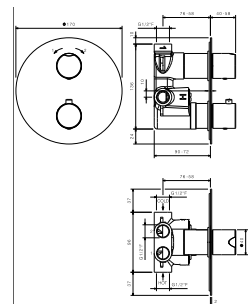

CODICE	COLORAZIONE	FINITURA	EAN	LISTINO
T11115S	Brushed	● AISI 304	8055715597132	€ 566