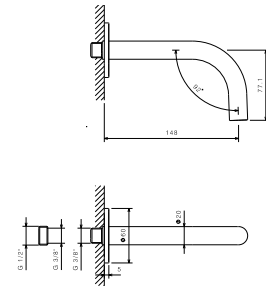

Bocca erogazione a parete per lavabo
in acciaio inox da 150 mm.

ENG - Sedi ullore doloreniae mosaper natenti
oreiur rem reicips untianti volupid moluptatquis
dignis quuntintibus restium necus volest, nem
que officiam aut perio. Cum aliqui cullent pelita.

CODICE	COLORAZIONE	FINITURA	EAN	LISTINO
T20054S	Brushed	● AISI 304	8055715597279	€ 162