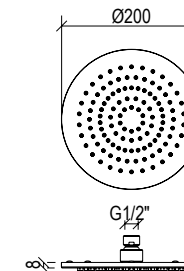

CODICE	COLORAZIONE	FINITURA	EAN	LISTINO
T63072S	Brushed	● AISI 316L	8055715591840	€ 324
T63072C	Copper	● AISI 316L	8055715591857	€ 621
T63072B	Black	● AISI 316L	8055715591864	€ 621
T63072G	Gold	● AISI 316L	8055715591871	€ 621