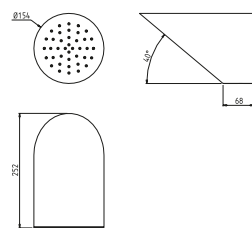

Soffione doccia a muro inclinato in acciaio inox 304L, tondo 155 mm con ugelli anticalcare, dotato di getto a pioggia e connessione G1/2".

ENG - Sedi ullore doloreniae mosaper natenti oreiur rem reicips untianti volupid moluptatquis dignis quantintibus restium necus volest, nem que officiam aut perio. Cum aliqui cullent pelita.