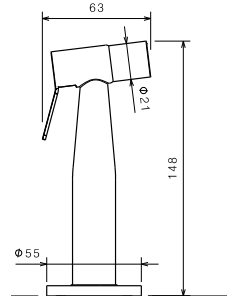

Doccia per lavastoviglie con supporto
in acciaio inox.

ENG - Sedi ullore doloreniae mosaper natenti
oreiur rem reicips untianti volupid moluptatquis
dignis quuntintibus restium necus volest, nem
que officiam aut perio. Cum aliqui cullent pelita.