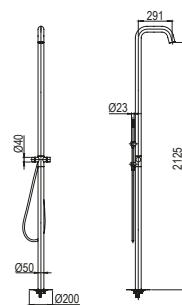

Colonna doccia da pavimento in acciaio inox 316L, con miscelatore progressivo e deviatore rotativo 2 vie, doccetta anticalcare con flessibile lunga 160 cm, manopola godronata, blocchetto ad incasso. N.B. È necessario blocchetto incasso codice T36500S.

ENG - Sedi ullore doloreniae mosaper natenti oreiur rem reicips untianti volupid moluptatquis dignis quuntintibus restium necus volest, nem que officiam aut perio. Cum aliqui cullent pelita.

CODICE	COLORAZIONE	FINITURA	EAN	LISTINO
T86502S	Brushed	● AISI 316L	8055715595527	€ 3.213