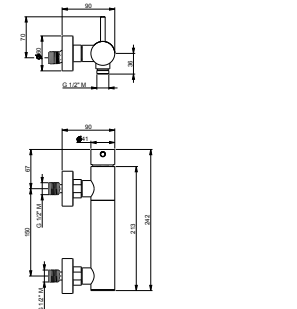

CODICE	COLORAZIONE	FINITURA	EAN	LISTINO
T20190S	Brushed	● AISI 304	8055715597057	€ 1.280