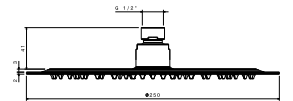

CODICE	COLORAZIONE	FINITURA	EAN	LISTINO
T11256S	Brushed	● AISI 304	8055715596951	€ 65

Soffione ultraslim per doccia tondo, con getto a pioggia in acciaio inox, diametro di 250 mm.

ENG - Sedi ullore doloreniae mosaper natenti oreiur rem reicips untianti volupid moluptatquis dignis quantintibus restium necus volest, nem que officiam aut perio. Cum aliqui cullent pelita.