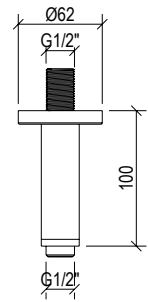

CODICE	COLORAZIONE	FINITURA	EAN	LISTINO
T64128S	Brushed	● AISI 316L	8055715594483	€ 169
T64128C	Copper	● AISI 316L	8055715594490	€ 286
T64128B	Black	● AISI 316L	8055715594506	€ 286
T64128G	Gold	● AISI 316L	8055715594513	€ 286

Braccio doccia a soffitto lungo 10 cm in acciaio inox 316L, con connessione G1/2"

ENG - Sedi ullore doloreniae mosaper natenti oreiur rem reicips untianti volupid moluptatquis dignis quantintibus restium necus volest, nem que officiam aut perio. Cum aliqui cullent pelita.