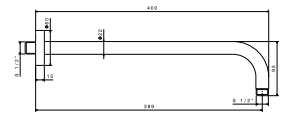

CODICE	COLORAZIONE	FINITURA	EAN	LISTINO
T11252S	Brushed	● AISI 304	8055715596937	€ 53

Braccio soffione a parete tondo in acciaio inox da 400 mm.

ENG - Sedi ullore doloreniae mosaper natenti oreiur rem reicips untianti volupid moluptatquis dignis quantintibus restium necus volest, nem que officiam aut perio. Cum aliqui cullent pelita.