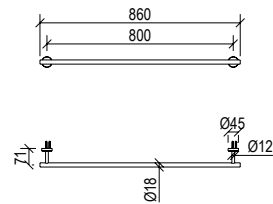

Porta salvietta lunga 80 cm in acciaio inox 316L.

ENG - Sedi ullore doloreniae mosaper natenti oreiur rem reicips untianti volupid moluptatquis dignis quantintibus restium necus volest, nem que officiam aut perio. Cum aliqui cullent pelita.