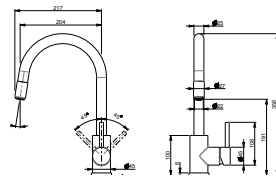

CODICE	COLORAZIONE	FINITURA	EAN	LISTINO
T21023S	Brushed	● AISI 304	8055715597415	€ 424

Miscelatore monocomando in acciaio inox per lavello, con molla girevole e orientabile, dotato di erogazione a doppio getto e flessibili di alimentazione F3/8".

ENG - Sedi ullore doloreniae mosaper natenti oreiur rem reicips untianti volupid moluptatquis dignis quantintibus restium necus volest, nem que officiam aut perio. Cum aliqui cullent pelita.