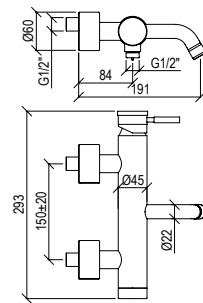

CODICE	COLORAZIONE	FINITURA	EAN	LISTINO
T84011S	Brushed	● AISI 316L	8055715591482	€ 921
T84011C	Copper	● AISI 316L	8055715591499	€ 1.381
T84011B	Black	● AISI 316L	8055715591505	€ 1.381
T84011G	Gold	● AISI 316L	8055715591512	€ 1.381