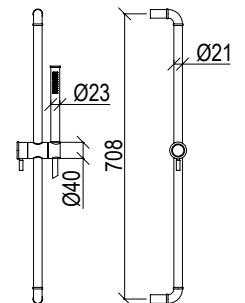

Asta saliscendi lunga 70 cm, con scorrevole in acciaio inox 316L, doccetta anticalcare con flessibile lungo 150 cm.

ENG - Sedi ullore doloreniae mosaper natenti oreiur rem reicips untianti volupid moluptatquis dignis quantintibus restium necus volest, nem que officiam aut perio. Cum aliqui cullent pelita.

CODICE	COLORAZIONE	FINITURA	EAN	LISTINO
T84071S	Brushed	● AISI 316L	8055715591604	€ 624
T84071C	Copper	● AISI 316L	8055715591611	€ 967
T84322B	Black	● AISI 316L	8055715591628	€ 967
T84322G	Gold	● AISI 316L	8055715591635	€ 967