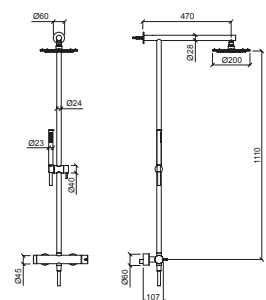

Colonna doccia monocomando con scorrevole in acciaio inox 316L, con deviatore a tiro con ritorno automatico, doccetta anticalcare con flessibile lungo 160 cm, connessione G1/2" e soffione ispezionabile da diametro di 20 cm.

ENG - Sedi ullore doloreniae mosaper natenti oreiur rem reicips untianti volupid moluptatquis dignis quuntintibus restium necus volest, nem que officiam aut perio. Cum aliqui cullent pelita.

CODICE	COLORAZIONE	FINITURA	EAN	LISTINO
T34157S	Brushed	● AISI 316L	8055715595671	€ 1.203
T34157C	Copper	● AISI 316L	8055715595688	€ 1.985
T34157B	Black	● AISI 316L	8055715595695	€ 1.985
T34157G	Gold	● AISI 316L	8055715595701	€ 1.985