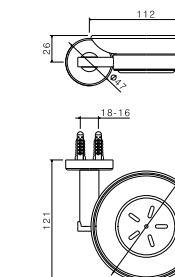

CODICE	COLORAZIONE	FINITURA	EAN	LISTINO
T20310S	Brushed	● AISI 304	8055715597309	€ 58

Porta sapone a muro in acciaio inox.

ENG - Sedi ullore doloreniae mosaper natenti oreiur rem reicips untianti volupid moluptatquis dignis quantintibus restium necus volest, nem que officiam aut perio. Cum aliqui cullent pelita.

CODICE	COLORAZIONE	FINITURA	EAN	LISTINO
T20320S	Brushed	● AISI 304	8055715597330	€ 47

Porta salviette in acciaio inox da 400 mm.

ENG - Sedi ullore doloreniae mosaper natenti oreiur rem reicips untianti volupid moluptatquis dignis quantintibus restium necus volest, nem que officiam aut perio. Cum aliqui cullent pelita.