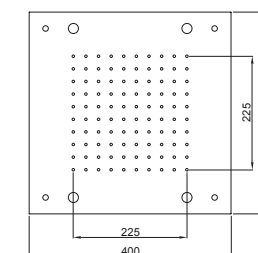

CODICE	COLORAZIONE	FINITURA	EAN	LISTINO
T64395S	Brushed	● AISI 304L	8055715595923	€ 2.407