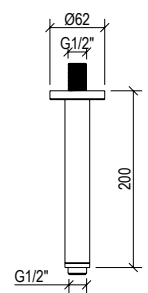

Braccio doccia a parete lungo 30 cm in acciaio inox 316L con connessione G1/2"

ENG - Sedi ullore doloreniae mosaper natenti oreiur rem reicips untianti volupid moluptatquis dignis quantintibus restium necus volest, nem que officiam aut perio. Cum aliqui cullent pelita.

CODICE	COLORAZIONE	FINITURA	EAN	LISTINO
T54237S	Brushed	● AISI 316L	8055715593363	€ 147
T54237C	Copper	● AISI 316L	8055715593370	€ 249
T54237B	Black	● AISI 316L	8055715593387	€ 249
T54237G	Gold	● AISI 316L	8055715593394	€ 249

Braccio doccia a soffitto lungo 30 cm in acciaio inox 316L, con connessione G1/2"

ENG - Sedi ullore doloreniae mosaper natenti oreiur rem reicips untianti volupid moluptatquis dignis quantintibus restium necus volest, nem que officiam aut perio. Cum aliqui cullent pelita.

CODICE	COLORAZIONE	FINITURA	EAN	LISTINO
T64128S	Brushed	● AISI 316L	8055715594483	€ 169
T64128C	Copper	● AISI 316L	8055715594490	€ 286
T64128B	Black	● AISI 316L	8055715594506	€ 286
T64128G	Gold	● AISI 316L	8055715594513	€ 286

Braccio doccia a soffitto lungo 10 cm in acciaio inox 316L, con connessione G1/2"

ENG - Sedi ullore doloreniae mosaper natenti oreiur rem reicips untianti volupid moluptatquis dignis quantintibus restium necus volest, nem que officiam aut perio. Cum aliqui cullent pelita.

CODICE	COLORAZIONE	FINITURA	EAN	LISTINO
T64207S	Brushed	● AISI 316L	8055715594407	€ 147
T64207C	Copper	● AISI 316L	8055715594414	€ 257
T64207B	Black	● AISI 316L	8055715594421	€ 257
T64207G	Gold	● AISI 316L	8055715594438	€ 257

Soffione doccia tondo, diametro di 20 cm, in acciaio inox 316L, ispezionabile, con ugelli anticalcare e connessione con snodo a sfera G1/2"