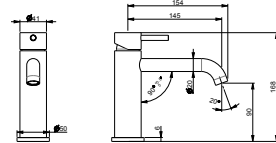

Miscelatore monocomando in acciaio inox per lavabo senza scarico e flessibili di alimentazione F3/8".

ENG - Sedi ullore doloreniae mosaper natenti oreiur rem reicips untianti volupid moluptatquis dignis quantintibus restium necus volest, nem que officiam aut perio. Cum aliqui cullent pelita.