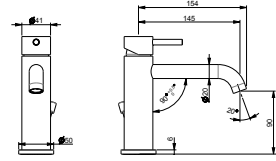

Miscelatore monocomando in acciaio inox per lavabo con scarico da 1"1/4 e flessibili di alimentazione F3/8".

ENG - Sedi ullore doloreniae mosaper natenti oreiur rem reicips untianti volupid moluptatquis dignis quantintibus restium necus volest, nem que officiam aut perio. Cum aliqui cullent pelita.