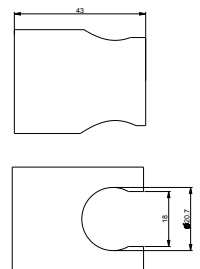

Supporto fisso a parete per doccetta in acciaio inox.

ENG - Sedi ullore doloreniae mosaper natenti oreiur rem reicips untianti volupid moluptatquis dignis quantintibus restium necus volest, nem que officiam aut perio. Cum aliqui cullent pelita.