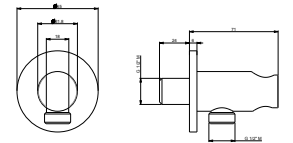

CODICE	COLORAZIONE	FINITURA	EAN	LISTINO
T100147S	Brushed	● AISI 304	8055715597224	€ 31

Pres a d'acqua con supporto doccia in acciaio inox.

ENG - Sedi ullore doloreniae mosaper natenti oreiur rem reicips untianti volupid moluptatquis dignis quantintibus restium necus volest, nem que officiam aut perio. Cum aliqui cullent pelita.

CODICE	COLORAZIONE	FINITURA	EAN	LISTINO
T20173S	Brushed	● AISI 304	8055715597255	€ 87

Flessibile in PVC da 150 cm.

ENG - Sedi ullore doloreniae mosaper natenti oreiur rem reicips untianti volupid moluptatquis dignis quantintibus restium necus volest, nem que officiam aut perio. Cum aliqui cullent pelita.