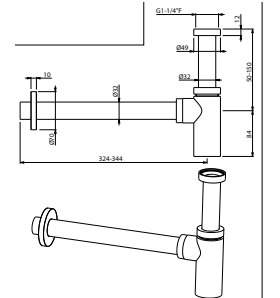

CODICE	COLORAZIONE	FINITURA	EAN	LISTINO
T100459S	Brushed	● AISI 304	8055715597200	€ 113