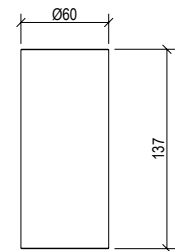

Dosa sapone da parete in acciaio inox 316L.

ENG - Sedi ullore doloreniae mosaper natenti oreiur rem reicips untianti volupid moluptatquis dignis quantintibus restium necus volest, nem que officiam aut perio. Cum aliqui cullent pelita.

CODICE	COLORAZIONE	FINITURA	EAN	LISTINO
T35002S	Brushed	● AISI 316L	8055715594889	€ 248
T35002C	Copper	● AISI 316L	8055715594896	€ 385
T35002B	Black	● AISI 316L	8055715594902	€ 385
T35002G	Gold	● AISI 316L	8055715594919	€ 385

Bicchieri portaspazzolini da piano in acciaio inox 316L.

ENG - Sedi ullore doloreniae mosaper natenti oreiur rem reicips untianti volupid moluptatquis dignis quantintibus restium necus volest, nem que officiam aut perio. Cum aliqui cullent pelita.

CODICE	COLORAZIONE	FINITURA	EAN	LISTINO
T35024S	Brushed	● AISI 316L	8055715595008	€ 95
T35024C	Copper	● AISI 316L	8055715595015	€ 155
T35024B	Black	● AISI 316L	8055715595022	€ 155
T35024G	Gold	● AISI 316L	8055715595039	€ 155

Dosa sapone da piano in acciaio inox 316L.

ENG - Sedi ullore doloreniae mosaper natenti oreiur rem reicips untianti volupid moluptatquis dignis quantintibus restium necus volest, nem que officiam aut perio. Cum aliqui cullent pelita.

CODICE	COLORAZIONE	FINITURA	EAN	LISTINO
T35017S	Brushed	● AISI 316L	8055715594926	€ 240
T35017C	Copper	● AISI 316L	8055715594933	€ 360
T35017B	Black	● AISI 316L	8055715594940	€ 360
T35017G	Gold	● AISI 316L	8055715594957	€ 360

Porta scopino a parete in acciaio inox 316L.

ENG - Sedi ullore doloreniae mosaper natenti oreiur rem reicips untianti volupid moluptatquis dignis quantintibus restium necus volest, nem que officiam aut perio. Cum aliqui cullent pelita.