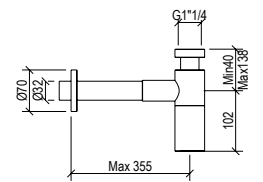

Sifone minimale tondo G1"1/ 4, modello lusso.

ENG - Sedi ullore doloreniae mosaper natenti oreiur rem reicips untianti volupid moluptatquis dignis quantintibus restium necus volest, nem que officiam aut perio. Cum aliqui cullent pelita.

CODICE	COLORAZIONE	FINITURA	EAN	LISTINO
T34069S	Brushed	● AISI 316L	8055715592045	€ 281
T34069C	Copper	● AISI 316L	8055715592052	€ 435
T34069B	Black	● AISI 316L	8055715592069	€ 435
T34069G	Gold	● AISI 316L	8055715592076	€ 435