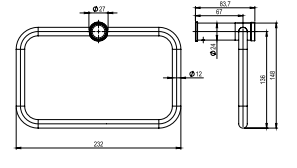

CODICE	COLORAZIONE	FINITURA	EAN	LISTINO
T85008S	Brushed	● AISI 316L	8055715592564	€ 317
T85008C	Copper	● AISI 316L	8055715592571	€ 537
T85008B	Black	● AISI 316L	8055715592588	€ 537
T85008G	Gold	● AISI 316L	8055715592595	€ 537

Porta salvietta lungo 45 cm in acciaio inox 316L.

ENG - Sedi ullore doloreniae mosaper natenti oreiur rem reicips untianti volupid moluptatquis dignis quantintibus restium necus volest, nem que officiam aut perio. Cum aliqui cullent pelita.