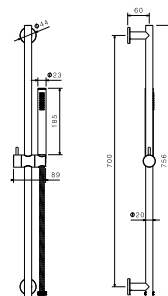

Asta saliscendi in acciaio inox completa di doccia e flessibile lungo 150 cm, senza presa acqua.

ENG - Sedi ullore doloreniae mosaper natenti oreiur rem reicips untianti volupid moluptatquis dignis quantintibus restium necus volest, nem que officiam aut perio. Cum aliqui cullent pelita.