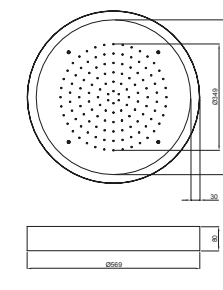

CODICE	COLORAZIONE	FINITURA	EAN	LISTINO
T64397S	Brushed	● AISI 304L	8055715595947	€ 3.537

Soffione doccia a soffitto in acciaio inox 304L, tondo 570 mm con ugelli anticalcare, dotato di getto a pioggia e cromoterapia a illuminazione LED, connessione G1/2".

ENG - Sedi ullore doloreniae mosaper natenti oreiur rem reicips untianti volupid moluptatquis dignis quantintibus restium necus volest, nem que officiam aut perio. Cum aliqui cullent pelita.

CODICE	COLORAZIONE	FINITURA	EAN	LISTINO
T34399S	Brushed	● AISI 304L	8055715595985	€ 2.808

Soffione doccia a soffitto in acciaio inox 304L, quadrato 570 mm con ugelli anticalcare, dotato di getto a pioggia e cromoterapia a illuminazione LED e connessione G1/2".

ENG - Sedi ullore doloreniae mosaper natenti oreiur rem reicips untianti volupid moluptatquis dignis quantintibus restium necus volest, nem que officiam aut perio. Cum aliqui cullent pelita.