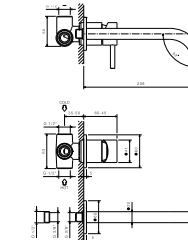

CODICE	COLORAZIONE	FINITURA	EAN	LISTINO
T2005OP	Perla	● AISI 304	8055715596692	€ 370
T2005OD	Deserto	● AISI 304	8055715596708	€ 370
T2005OR	Roccia	● AISI 304	8055715596715	€ 370
T2005OA	Antracite	● AISI 304	8055715596722	€ 370
T2005OU	Ulivo	● AISI 304	8055715596739	€ 370
T2005OX	Cipria	● AISI 304	8055715596746	€ 370
T2005ON	Neve	○ AISI 304	8055715596753	€ 370
T2005OE	Carbone	● AISI 304	8055715596760	€ 370