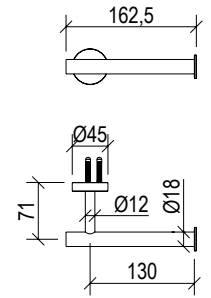

CODICE	COLORAZIONE	FINITURA	EAN	LISTINO
T35007S	Brushed	● AISI 316L	8055715595169	€ 182
T35007C	Copper	● AISI 316L	8055715595176	€ 316
T35007B	Black	● AISI 316L	8055715595183	€ 316
T35007G	Gold	● AISI 316L	8055715595190	€ 316

Porta rotolo a parete singolo in acciaio inox 316L.

ENG - Sedi ullore doloreniae mosaper natenti oreiur rem reicips untianti volupid moluptatquis dignis quantintibus restium necus volest, nem que officiam aut perio. Cum aliqui cullent pelita.

CODICE	COLORAZIONE	FINITURA	EAN	LISTINO
T35011S	Brushed	● AISI 316L	8055715595282	€ 128
T35011C	Copper	● AISI 316L	8055715595299	€ 213
T35011B	Black	● AISI 316L	8055715595305	€ 213
T35011G	Gold	● AISI 316L	8055715595312	€ 213

Porta salvietta lunga 80 cm in acciaio inox 316L.

ENG - Sedi ullore doloreniae mosaper natenti oreiur rem reicips untianti volupid moluptatquis dignis quantintibus restium necus volest, nem que officiam aut perio. Cum aliqui cullent pelita.