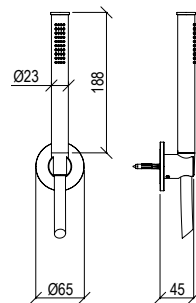

Set doccia in acciaio inox 316L, con doccetta anticalcare flessibile lunga 150 cm, presa d'acqua con supporto doccia.

ENG - Sedi ullore doloreniae mosaper natenti oreiur rem reicips untianti volupid moluptatquis dignis quantintibus restium necus volest, nem que officiam aut perio. Cum aliqui cullent pelita.

CODICE	COLORAZIONE	FINITURA	EAN	LISTINO
T84076S	Brushed	● AISI 316L	8055715591727	€ 332
T84076C	Copper	● AISI 316L	8055715591734	€ 531
T84076B	Black	● AISI 316L	8055715591741	€ 531
T84076G	Gold	● AISI 316L	8055715591758	€ 531