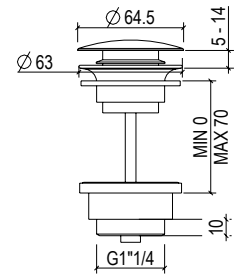

Bocca di erogazione bassa da piano di altezza di 144 mm, con diametro di 22 mm, in acciaio inox 316L, con aeratore anticalcare M18,5x1 e connessione G1/2".

ENG - Sedi ullore doloreniae mosaper natenti oreiur rem reicips untianti volupid moluptatquis dignis quantintibus restium necus volest, nem que officiam aut perio. Cum aliqui cullent pelita.

CODICE	COLORAZIONE	FINITURA	EAN	LISTINO
T84181S	Brushed	● AISI 316L	8055715592168	€ 346
T84181C	Copper	● AISI 316L	8055715592175	€ 587
T84181B	Black	● AISI 316L	8055715592182	€ 587
T84181G	Gold	● AISI 316L	8055715592199	€ 587

Bocca di erogazione da piano alta 214 mm con diametro di 22 mm, in acciaio inox 316L, con aeratore anticalcare M18,5x1 e connessione G1/2".

ENG - Sedi ullore doloreniae mosaper natenti oreiur rem reicips untianti volupid moluptatquis dignis quantintibus restium necus volest, nem que officiam aut perio. Cum aliqui cullent pelita.

CODICE	COLORAZIONE	FINITURA	EAN	LISTINO
T84191S	Brushed	● AISI 316L	8055715592205	€ 371
T84191C	Copper	● AISI 316L	8055715592212	€ 630
T84191B	Black	● AISI 316L	8055715592229	€ 630
T84191G	Gold	● AISI 316L	8055715592236	€ 630

Bocca di erogazione da piano ad arco con diametro di 22 mm, in acciaio inox 316L, con aeratore anticalcare M18,5x1 e connessione G1/2".

ENG - Sedi ullore doloreniae mosaper natenti oreiur rem reicips untianti volupid moluptatquis dignis quantintibus restium necus volest, nem que officiam aut perio. Cum aliqui cullent pelita.

CODICE	COLORAZIONE	FINITURA	EAN	LISTINO
T84190S	Brushed	● AISI 316L	8055715592243	€ 398
T84190C	Copper	● AISI 316L	8055715592250	€ 672
T84190B	Black	● AISI 316L	8055715592267	€ 672
T84190G	Gold	● AISI 316L	8055715592274	€ 672

Scarico lavabo "Click-Clack" G1"1/4 modello universale.