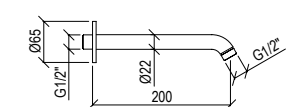

Braccio doccia a parete lungo 20 cm in acciaio inox 316L con connessione G1/2".

ENG - Sedi ullore doloreniae mosaper natenti oreiur rem reicips untianti volupid moluptatquis dignis quantintibus restium necus volest, nem que officiam aut perio. Cum aliqui cullent pelita.