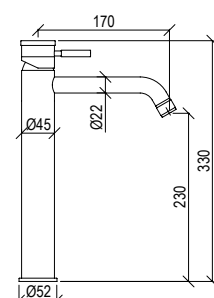

Miscelatore per lavabo in acciaio inox 316L senza scarico con bocca avente aeratore anticalcare M18, 5x1 e flessibili di collegamento G3/8" inclusi.

ENG - Sedi ullore doloreniae mosaper natenti oreiur rem reicips untianti volupid moluptatquis dignis quantintibus restium necus volest, nem que officiam aut perio. Cum aliqui cullent pelita.

CODICE	COLORAZIONE	FINITURA	EAN	LISTINO
T84119S	Brushed	● AISI 316L	8055715590003	€ 492
T84119C	Copper	● AISI 316L	8055715590010	€ 885
T84119B	Black	● AISI 316L	8055715590027	€ 885
T84119G	Gold	● AISI 316L	8055715590034	€ 885

Miscelatore per lavabo ad incasso in acciaio inox 316L con bocca lunga 16 cm, aeratore anticalcare M18, 5x1 e connessione G1/2".

ENG - Sedi ullore doloreniae mosaper natenti oreiur rem reicips untianti volupid moluptatquis dignis quantintibus restium necus volest, nem que officiam aut perio. Cum aliqui cullent pelita.

CODICE	COLORAZIONE	FINITURA	EAN	LISTINO
T84131S	Brushed	● AISI 316L	8055715590164	€ 533
T84131C	Copper	● AISI 316L	8055715590171	€ 905
T84131B	Black	● AISI 316L	8055715590188	€ 905
T84131G	Gold	● AISI 316L	8055715590195	€ 905

Miscelatore per lavabo alto in acciaio inox 316L senza scarico con bocca lunga 17 cm, aeratore anticalcare M18, 5x1 e flessibili di collegamento G3/8" inclusi.

ENG - Sedi ullore doloreniae mosaper natenti oreiur rem reicips untianti volupid moluptatquis dignis quantintibus restium necus volest, nem que officiam aut perio. Cum aliqui cullent pelita.

CODICE	COLORAZIONE	FINITURA	EAN	LISTINO
T84120S	Brushed	● AISI 316L	8055715590041	€ 626
T84120C	Copper	● AISI 316L	8055715590058	€ 1.053
T84120B	Black	● AISI 316L	8055715590065	€ 1.053
T84120G	Gold	● AISI 316L	8055715590072	€ 1.053