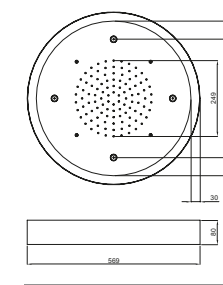

CODICE	COLORAZIONE	FINITURA	EAN	LISTINO
T64399S	Brushed	● AISI 304L	8055715595961	€ 2.916

Soffione doccia a soffitto in acciaio inox 304L, tondo 570 mm con ugelli anticalcare, dotato di getto a pioggia, getto nebulizzato e cromoterapia a illuminazione LED, connessione G1/2".

ENG - Sedi ullore doloreniae mosaper natenti oreiur rem reicips untianti volupid moluptatquis dignis quantintibus restium necus volest, nem que officiam aut perio. Cum aliqui cullent pelita.

CODICE	COLORAZIONE	FINITURA	EAN	LISTINO
T34398S	Brushed	● AISI 304L	8055715595992	€ 2.930

Soffione doccia a soffitto in acciaio inox 304L, quadrato 570 mm con ugelli anticalcare, dotato di getto pioggia, getto nebulizzato, getto cascata e cromoterapia a illuminazione LED, connessione G1/2".

ENG - Sedi ullore doloreniae mosaper natenti oreiur rem reicips untianti volupid moluptatquis dignis quantintibus restium necus volest, nem que officiam aut perio. Cum aliqui cullent pelita.