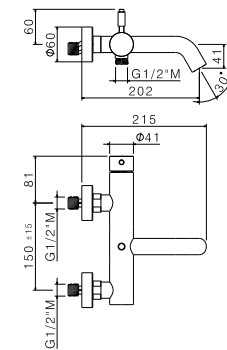

CODICE	COLORAZIONE	FINITURA	EAN	LISTINO
T20080S	Brushed	● AISI 304	8055715597095	€ 333