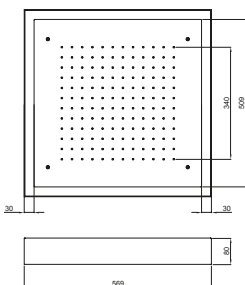

Soffione ad incasso doccia in acciaio inox 304L, rettangolare 700x400 mm con ugelli anticalcare, dotato di getto a pioggia, getto a cascata e cromoterapia a illuminazione LED, connessione G1/2", fissaggio con telaio e tiranti di sicurezza.

ENG - Sedi ullore doloreniae mosaper natenti oreiur rem reicips untianti volupid moluptatquis dignis quantintibus restium necus volest, nem que officiam aut perio. Cum aliqui cullent pelita.

CODICE	COLORAZIONE	FINITURA	EAN	LISTINO
T64397S	Brushed	● AISI 304L	8055715595947	€ 3.537

Soffione doccia a soffitto in acciaio inox 304L, tondo 570 mm con ugelli anticalcare, dotato di getto a pioggia e cromoterapia a illuminazione LED, connessione G1/2".

ENG - Sedi ullore doloreniae mosaper natenti oreiur rem reicips untianti volupid moluptatquis dignis quantintibus restium necus volest, nem que officiam aut perio. Cum aliqui cullent pelita.

CODICE	COLORAZIONE	FINITURA	EAN	LISTINO
T34399S	Brushed	● AISI 304L	8055715595985	€ 2.808

Soffione doccia a soffitto in acciaio inox 304L, quadrato 570 mm con ugelli anticalcare, dotato di getto a pioggia e cromoterapia a illuminazione LED e connessione G1/2".

ENG - Sedi ullore doloreniae mosaper natenti oreiur rem reicips untianti volupid moluptatquis dignis quantintibus restium necus volest, nem que officiam aut perio. Cum aliqui cullent pelita.

CODICE	COLORAZIONE	FINITURA	EAN	LISTINO
T64399S	Brushed	● AISI 304L	8055715595961	€ 2.916

Soffione doccia a soffitto in acciaio inox 304L, tondo 570 mm con ugelli anticalcare, dotato di getto a pioggia, getto nebulizzato e cromoterapia a illuminazione LED, connessione G1/2".