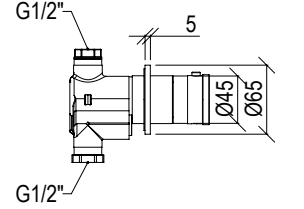

Miscelatore con monocomando ad incasso 3 vie in acciaio inox 316L, con deviatore rotativo e connessione G1/2".

ENG - Sedi ullore doloreniae mosaper natenti oreiur rem reicips untianti volupid moluptatquis dignis quantintibus restium necus volest, nem que officiam aut perio. Cum aliqui cullent pelita.

CODICE	COLORAZIONE	FINITURA	EAN	LISTINO
T84931S	Brushed	● AISI 316L	8055715590966	€ 772
T84931C	Copper	● AISI 316L	8055715590973	€ 1.235
T84931B	Black	● AISI 316L	8055715590980	€ 1.235
T84931G	Gold	● AISI 316L	8055715590997	€ 1.235

Miscelatore termostatico ad incasso 3 vie in acciaio inox 316L, con deviatore rotativo, valvoline antiritorno ispezionabili, connessione G1/2" e scatola ad incasso.

ENG - Sedi ullore doloreniae mosaper natenti oreiur rem reicips untianti volupid moluptatquis dignis quantintibus restium necus volest, nem que officiam aut perio. Cum aliqui cullent pelita.

CODICE	COLORAZIONE	FINITURA	EAN	LISTINO
T84934S	Brushed	● AISI 316L	8055715591086	€ 926
T84934C	Copper	● AISI 316L	8055715591093	€ 1.415
T84934B	Black	● AISI 316L	8055715591109	€ 1.415
T84934G	Gold	● AISI 316L	8055715591116	€ 1.415

Miscelatore termostatico ad incasso 1 via in acciaio inox 316L, con deviatore rotativo, valvoline antiritorno ispezionabili, connessione G1/2" e scatola ad incasso.

ENG - Sedi ullore doloreniae mosaper natenti oreiur rem reicips untianti volupid moluptatquis dignis quantintibus restium necus volest, nem que officiam aut perio. Cum aliqui cullent pelita.

CODICE	COLORAZIONE	FINITURA	EAN	LISTINO
T84932S	Brushed	● AISI 316L	8055715591000	€ 883
T84932C	Copper	● AISI 316L	8055715591017	€ 1.341
T84932B	Black	● AISI 316L	8055715591024	€ 1.341
T84932G	Gold	● AISI 316L	8055715591031	€ 1.341