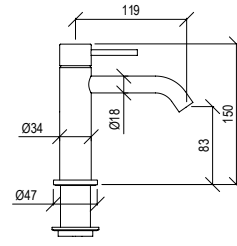

Miscelatore lavabo con diametro di 34 mm, in acciaio inox 316L, senza scarico, con bocca lunga 12 cm e aeratore anticalcare M16,5x1 e flessibili di collegamento G3/8".

ENG - Sedi ullore doloreniae mosaper natenti oreiur rem reicips untianti volupid moluptatquis dignis quantintibus restium necus volest, nem que officiam aut perio. Cum aliqui cullent pelita.