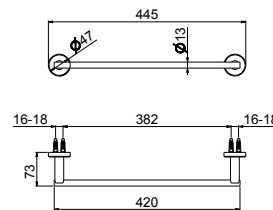

Supporto con bicchiere a muro in acciaio inox.

ENG - Sedi ullore doloreniae mosaper natenti oreiur rem reicips untianti volupid moluptatquis dignis quantintibus restium necus volest, nem que officiam aut perio. Cum aliqui cullent pelita.

CODICE	COLORAZIONE	FINITURA	EAN	LISTINO
T20300S	Brushed	● AISI 304	8055715597293	€ 47

Porta salviette aperto in acciaio inox.

ENG - Sedi ullore doloreniae mosaper natenti oreiur rem reicips untianti volupid moluptatquis dignis quantintibus restium necus volest, nem que officiam aut perio. Cum aliqui cullent pelita.

CODICE	COLORAZIONE	FINITURA	EAN	LISTINO
T20315S	Brushed	● AISI 304	8055715597323	€ 40

Porta salviette in acciaio inox da 600 mm.

ENG - Sedi ullore doloreniae mosaper natenti oreiur rem reicips untianti volupid moluptatquis dignis quantintibus restium necus volest, nem que officiam aut perio. Cum aliqui cullent pelita.

CODICE	COLORAZIONE	FINITURA	EAN	LISTINO
T20310S	Brushed	● AISI 304	8055715597309	€ 58

Porta sapone a muro in acciaio inox.

ENG - Sedi ullore doloreniae mosaper natenti oreiur rem reicips untianti volupid moluptatquis dignis quantintibus restium necus volest, nem que officiam aut perio. Cum aliqui cullent pelita.

CODICE	COLORAZIONE	FINITURA	EAN	LISTINO
T20320S	Brushed	● AISI 304	8055715597330	€ 47

Porta salviette in acciaio inox da 400 mm.

ENG - Sedi ullore doloreniae mosaper natenti oreiur rem reicips untianti volupid moluptatquis dignis quantintibus restium necus volest, nem que officiam aut perio. Cum aliqui cullent pelita.

CODICE	COLORAZIONE	FINITURA	EAN	LISTINO
T20311S	Brushed	● AISI 304	8055715597316	€ 53

Appendino doppio in acciaio inox.