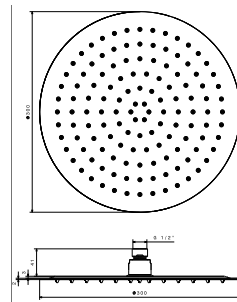

Soffione ultraslim per doccia tondo in acciaio inox, con getto a pioggia di diametro di 300 mm.

ENG - Sedi ullore doloreniae mosaper natenti oreiur rem reicips untianti volupid moluptatquis dignis quuntintibus restium necus volest, nem que officiam aut perio. Cum aliqui cullent pelita.