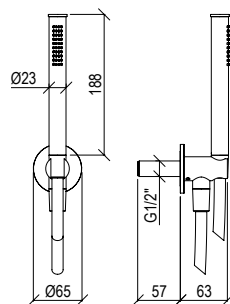

Set doccia in acciaio inox 316L, con doccetta anticalcare flessibile lunga 150 cm, presa d'acqua con supporto doccia.

ENG - Sedi ullore doloreniae mosaper natenti oreiur rem reicips untianti volupid moluptatquis dignis quantintibus restium necus volest, nem que officiam aut perio. Cum aliqui cullent pelita.

CODICE	COLORAZIONE	FINITURA	EAN	LISTINO
T84054S	Brushed	● AISI 316L	8055715591680	€ 372
T84054C	Copper	● AISI 316L	8055715591697	€ 597
T84054B	Black	● AISI 316L	8055715591703	€ 597
T84054G	Gold	● AISI 316L	8055715591710	€ 597