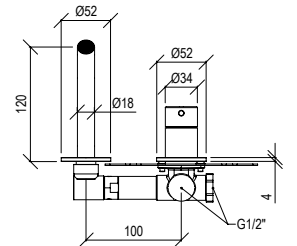

ENG - Sedi ullore doloreniae mosaper natenti oreiur rem reicips untianti volupid moluptatquis dignis quantintibus restium necus volest, nem que officiam aut perio. Cum aliqui cullent pelita.