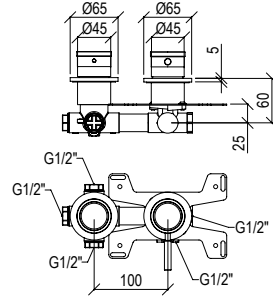

Miscelatore con monocomando ad incasso 3 vie in acciaio inox 316L, con deviatore rotativo e connessione G1/2".

ENG - Sedi ullore doloreniae mosaper natenti oreiur rem reicips untianti volupid moluptatquis dignis quantintibus restium necus volest, nem que officiam aut perio. Cum aliqui cullent pelita.

CODICE	COLORAZIONE	FINITURA	EAN	LISTINO
T84931S	Brushed	● AISI 316L	8055715590966	€ 772
T84931C	Copper	● AISI 316L	8055715590973	€ 1.235
T84931B	Black	● AISI 316L	8055715590980	€ 1.235
T84931G	Gold	● AISI 316L	8055715590997	€ 1.235

Miscelatore termostatico ad incasso 3 vie in acciaio inox 316L, con deviatore rotativo, valvoline antiritorno ispezionabili, connessione G1/2" e scatola ad incasso.

ENG - Sedi ullore doloreniae mosaper natenti oreiur rem reicips untianti volupid moluptatquis dignis quantintibus restium necus volest, nem que officiam aut perio. Cum aliqui cullent pelita.