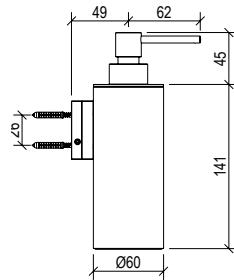

CODICE	COLORAZIONE	FINITURA	EAN	LISTINO
T35002S	Brushed	● AISI 316L	8055715594889	€ 248
T35002C	Copper	● AISI 316L	8055715594896	€ 385
T35002B	Black	● AISI 316L	8055715594902	€ 385
T35002G	Gold	● AISI 316L	8055715594919	€ 385

Bicchieri portaspazzolini da piano in acciaio inox 316L.

ENG - Sedi ullore doloreniae mosaper natenti oreiur rem reicips untianti volupid moluptatquis dignis quantintibus restium necus volest, nem que officiam aut perio. Cum aliqui cullent pelita.