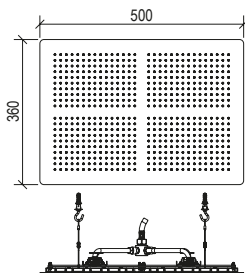

CODICE	COLORAZIONE	FINITURA	EAN	LISTINO
T54127S	Brushed	● AISI 316L	8055715595862	€ 1.593
T54127C	Copper	● AISI 316L	8055715595879	€ 2.546
T54127B	Black	● AISI 316L	8055715595886	€ 2.546
T54127G	Gold	● AISI 316L	8055715595893	€ 2.546

Soffione incasso doccia in acciaio inox 304L, quadrato 400 mm con ugelli anticalcare, dotato di getto a pioggia con cromoterapia a illuminazione LED, connessione G1/2", fissaggio con telaio e tiranti di sicurezza.

ENG - Sedi ullore doloreniae mosaper natenti oreiur rem reicips untianti volupid moluptatquis dignis quantintibus restium necus volest, nem que officiam aut perio. Cum aliqui cullent pelita.