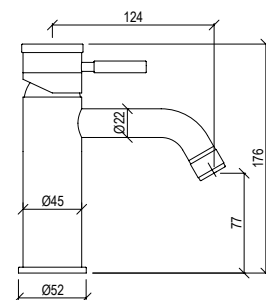

CODICE	COLORAZIONE	FINITURA	EAN	LISTINO
T84119S	Brushed	● AISI 316L	8055715590003	€ 492
T84119C	Copper	● AISI 316L	8055715590010	€ 885
T84119B	Black	● AISI 316L	8055715590027	€ 885
T84119G	Gold	● AISI 316L	8055715590034	€ 885

Miscelatore per lavabo ad incasso in acciaio inox 316L con bocca lunga 16 cm, aeratore anticalcare M18, 5x1 e connessione G1/2".

ENG - Sedi ullore doloreniae mosaper natenti oreiur rem reicips untianti volupid moluptatquis dignis quantintibus restium necus volest, nem que officiam aut perio. Cum aliqui cullent pelita.