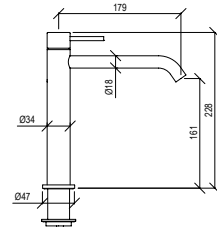

ENG - Sedi ullore doloreniae mosaper natenti oreiur rem reicips untianti volupid moluptatquis dignis quantintibus restium necus volest, nem que officiam aut perio. Cum aliqui cullent pelita.