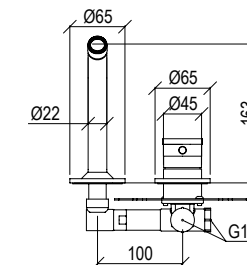

Miscelatore per lavabo ad incasso in acciaio inox 316L con bocca lunga 16 cm, aeratore anticalcare M18, 5x1 e connessione G1/2".

ENG - Sedi ullore doloreniae mosaper natenti oreiur rem reicips untianti volupid moluptatquis dignis quantintibus restium necus volest, nem que officiam aut perio. Cum aliqui cullent pelita.