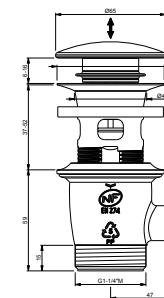

Asta saliscendi in acciaio inox completa di doccia e flessibile lungo 150 cm, senza presa acqua.

ENG - Sedi ullore doloreniae mosaper natenti oreiur rem reicips untianti volupid moluptatquis dignis quantintibus restium necus volest, nem que officiam aut perio. Cum aliqui cullent pelita.

CODICE	COLORAZIONE	FINITURA	EAN	LISTINO
T20101S	Brushed	● AISI 304	8055715597156	€ 283

Piletta da 1"1/4 con scarico a pulsante, alta 37 - 52 mm in acciaio inox.

ENG - Sedi ullore doloreniae mosaper natenti oreiur rem reicips untianti volupid moluptatquis dignis quantintibus restium necus volest, nem que officiam aut perio. Cum aliqui cullent pelita.

CODICE	COLORAZIONE	FINITURA	EAN	LISTINO
T100618S	Brushed	● AISI 304	8055715597187	€ 51

Doccetta monogetto in acciaio inox.

ENG - Sedi ullore doloreniae mosaper natenti oreiur rem reicips untianti volupid moluptatquis dignis quantintibus restium necus volest, nem que officiam aut perio. Cum aliqui cullent pelita.

CODICE	COLORAZIONE	FINITURA	EAN	LISTINO
T20180S	Brushed	● AISI 304	8055715597163	€ 82

Kit universale per scarico automatico a pulsante in acciaio inox.

ENG - Sedi ullore doloreniae mosaper natenti oreiur rem reicips untianti volupid moluptatquis dignis quantintibus restium necus volest, nem que officiam aut perio. Cum aliqui cullent pelita.

CODICE	COLORAZIONE	FINITURA	EAN	LISTINO
T100558S	Brushed	● AISI 304	8055715597194	€ 39

Piletta da 1"1/4 con scarico a salterello, alta 37 - 52 mm in acciaio inox.

ENG - Sedi ullore doloreniae mosaper natenti oreiur rem reicips untianti volupid moluptatquis dignis quantintibus restium necus volest, nem que officiam aut perio. Cum aliqui cullent pelita.

CODICE	COLORAZIONE	FINITURA	EAN	LISTINO
T100523S	Brushed	● AISI 304	8055715597170	€ 25