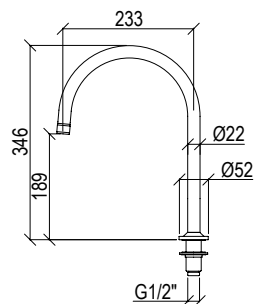

CODICE	COLORAZIONE	FINITURA	EAN	LISTINO
T84190S	Brushed	● AISI 316L	8055715592243	€ 398
T84190C	Copper	● AISI 316L	8055715592250	€ 672
T84190B	Black	● AISI 316L	8055715592267	€ 672
T84190G	Gold	● AISI 316L	8055715592274	€ 672

Scarico lavabo "Click-Clack" G1"1/4 modello universale.

ENG - Sedi ullore doloreniae mosaper natenti oreiur rem reicips untianti volupid moluptatquis dignis quantintibus restium necus volest, nem que officiam aut perio. Cum aliqui cullent pelita.