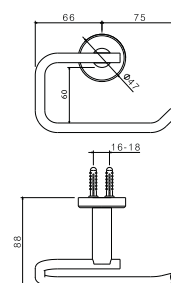

CODICE	COLORAZIONE	FINITURA	EAN	LISTINO
T20345S	Brushed	● AISI 304	8055715597361	€ 84

Porta rotolo a muro scoperto in acciaio inox.

ENG - Sedi ullore doloreniae mosaper natenti oreiur rem reicips untianti volupid moluptatquis dignis quantintibus restium necus volest, nem que officiam aut perio. Cum aliqui cullent pelita.