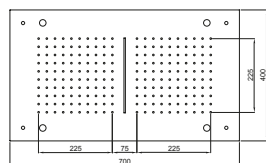

Soffione ad incasso doccia in acciaio inox 304L, rettangolare 700x400 mm con ugelli anticalcare, dotato di getto a pioggia, getto a cascata e cromoterapia a illuminazione LED, connessione G1/2", fissaggio con telaio e tiranti di sicurezza.

ENG - Sedi ullore doloreniae mosaper natenti oreiur rem reicips untianti volupid moluptatquis dignis quantintibus restium necus volest, nem que officiam aut perio. Cum aliqui cullent pelita.