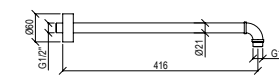

Braccio doccia a parete lungo 40 cm in acciaio inox 316L e connessione G1/2\"/>

ENG - Sedi ullore doloreniae mosaper natenti oreiur rem reicips untianti volupid moluptatquis dignis quantintibus restium necus volest, nem que officiam aut perio. Cum aliqui cullent pelita.