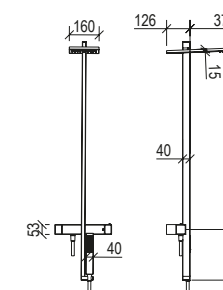

Colonna doccia termostatica in acciaio inox 304L, con deviatore rotativo, doccetta anticalcare con flessibile lungo 160 cm, connessione G1/2" con valvole antiritorno e soffione rettangolare ispezionabile.

ENG - Sedi ullore doloreniae mosaper natenti oreiur rem reicips untianti volupid moluptatquis dignis quuntintibus restium necus volest, nem que officiam aut perio. Cum aliqui cullent pelita.