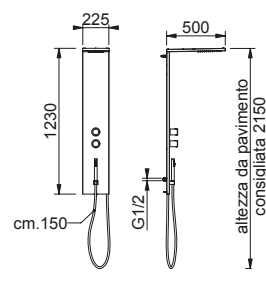

Colonna doccia a muro con miscelatore in acciaio inox 304L, con deviatore rotativo 2 vie, doccetta anticalcare con flessibile lungo 150 cm e connessione G1/2".

ENG - Sedi ullore doloreniae mosaper natenti oreiur rem reicips untianti volupid moluptatquis dignis quuntintibus restium necus volest, nem que officiam aut perio. Cum aliqui cullent pelita.