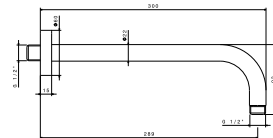

Braccio soffione a parete tondo in acciaio inox da 300 mm.

ENG - Sedi ullore doloreniae mosaper natenti oreiur rem reicips untianti volupid moluptatquis dignis quantintibus restium necus volest, nem que officiam aut perio. Cum aliqui cullent pelita.