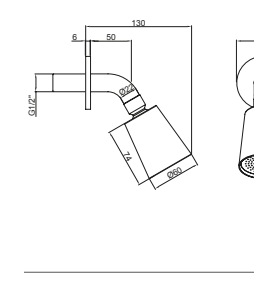

CODICE	COLORAZIONE	FINITURA	EAN	LISTINO
T64154S	Brushed	● AISI 304L	8055715595756	€ 1.917

Soffione a muro orientabile a "campana" da diametro di 60 mm in acciaio inox 316L, getto pioggia libero (senza ugelli) e connessione G1/2".

ENG - Sedi ullore doloreniae mosaper natenti oreiur rem reicips untianti volupid moluptatquis dignis quuntintibus restium necus volest, nem que officiam aut perio. Cum aliqui cullent pelita.