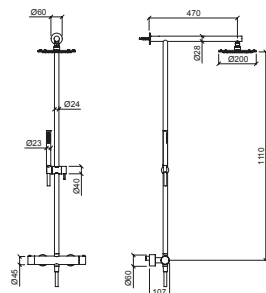

Colonna doccia termostatica con scorrevole in acciaio inox 316L, deviatore rotativo, doccetta anticalcare con flessibile lungo 160 cm, connessione G1/2" con valvole antiritorno e soffione ispezionabile da diametro di 20 cm.

ENG - Sedi ullore doloreniae mosaper natenti oreiur rem reicips untianti volupid moluptatquis dignis quuntintibus restium necus volest, nem que officiam aut perio. Cum aliqui cullent pelita.

CODICE	COLORAZIONE	FINITURA	EAN	LISTINO
T34134S	Brushed	● AISI 316L	8055715595718	€ 1.307
T34134C	Copper	● AISI 316L	8055715595725	€ 2.221
T34134B	Black	● AISI 316L	8055715595732	€ 2.221
T34134G	Gold	● AISI 316L	8055715595749	€ 2.221