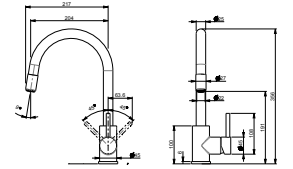

ENG - Sedi ullore doloreniae mosaper natenti oreiur rem reicips untianti volupid moluptatquis dignis quantintibus restium necus volest, nem que officiam aut perio. Cum aliqui cullent pelita.

CODICE	COLORAZIONE	FINITURA	EAN	LISTINO
T21040S	Brushed	● AISI 304	8055715597422	€ 376