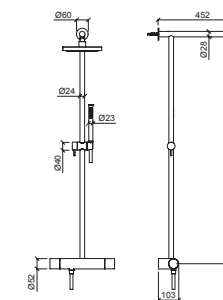

Colonna doccia termostatica con scorrevole in acciaio inox 304L, deviatore rotativo, doccetta anticalcare con flessibile lungo 160 cm, connessione G1/2", con valvole antiritorno e soffione ispezionabile da diametro di 20 cm e alto 2 cm.

ENG - Sedi ullore doloreniae mosaper natenti oreiur rem reicips untianti volupid moluptatquis dignis quuntintibus restium necus volest, nem que officiam aut perio. Cum aliqui cullent pelita.

CODICE	COLORAZIONE	FINITURA	EAN	LISTINO
T64134S	Brushed	● AISI 304L	8055715595596	€ 1.863
T64134C	Copper	● AISI 304L	8055715595602	€ 3.116
T64134B	Black	● AISI 304L	8055715595619	€ 3.116
T64134G	Gold	● AISI 304L	8055715595626	€ 3.116