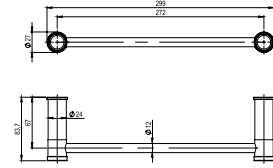

Porta salvietta lungo 30 cm in acciaio inox 316L.

ENG - Sedi ullore doloreniae mosaper natenti oreiur rem reicips untianti volupid moluptatquis dignis quantintibus restium necus volest, nem que officiam aut perio. Cum aliqui cullent pelita.

CODICE	COLORAZIONE	FINITURA	EAN	LISTINO
T85005S	Brushed	● AISI 316L	8055715592441	€ 290
T85005C	Copper	● AISI 316L	8055715592458	€ 506
T85005B	Black	● AISI 316L	8055715592465	€ 506
T85005G	Gold	● AISI 316L	8055715592472	€ 506

Porta salvietta ad anello in acciaio inox 316L.

ENG - Sedi ullore doloreniae mosaper natenti oreiur rem reicips untianti volupid moluptatquis dignis quantintibus restium necus volest, nem que officiam aut perio. Cum aliqui cullent pelita.