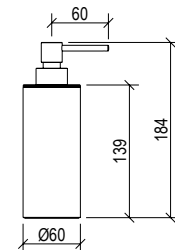

CODICE	COLORAZIONE	FINITURA	EAN	LISTINO
T35024S	Brushed	● AISI 316L	8055715595008	€ 95
T35024C	Copper	● AISI 316L	8055715595015	€ 155
T35024B	Black	● AISI 316L	8055715595022	€ 155
T35024G	Gold	● AISI 316L	8055715595039	€ 155

Dosa sapone da piano in acciaio inox 316L.

ENG - Sedi ullore doloreniae mosaper natenti oreiur rem reicips untianti volupid moluptatquis dignis quantintibus restium necus volest, nem que officiam aut perio. Cum aliqui cullent pelita.